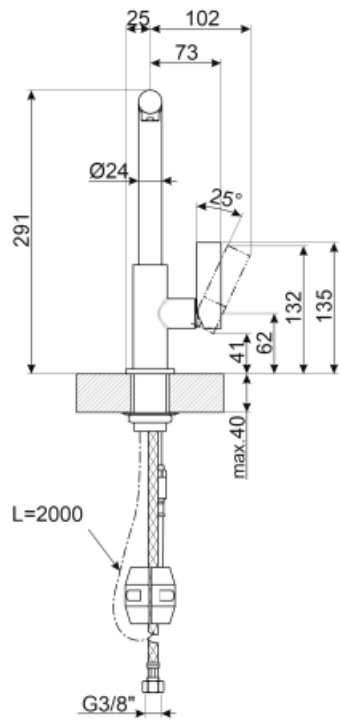

## Technologie

Longueur tuyaux flexibles	450 mm	Pression maximale	5 bar
Connexion tuyaux flexibles	3/8 "	Pression minimale	0,5 bar
Type de cartouche	25 Ø	Pression optimale	3 bar
Clapet anti-retour	Oui	Diamètre trou mitigeur	35 mm

## Informations logistiques

Hauteur du produit	291 mm
--------------------	--------

## Symbols glossary (TT)

---

Rotation du bec pivotant de 360°.

La douchette extractible permet d'augmenter le rayon d'action du mitigeur et elle est extrêmement polyvalente, pratique et confortable.