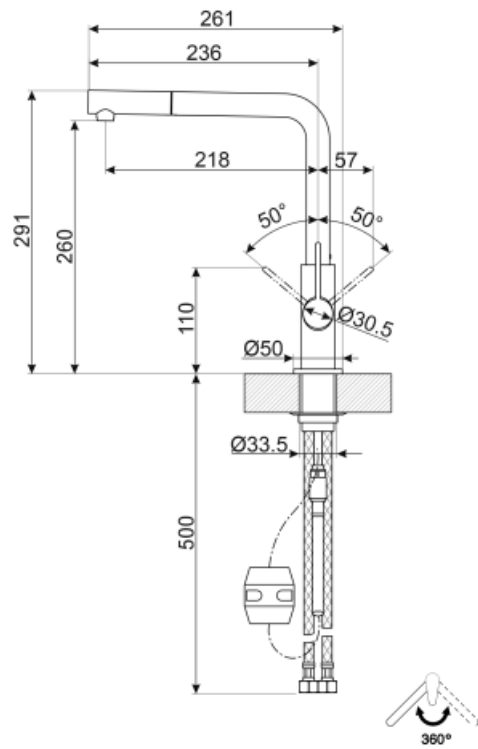

## MD22CUX

Famille	Mitigeurs
Matériau	Laiton
Bras rotatif	Oui
Rotation bras	360 °

## Technologie

Longueur tuyaux flexibles	450 mm	Pression maximale	5 bar
Connexion tuyaux flexibles	3/8 "	Pression minimale	0,5 bar
Type de cartouche	25 Ø	Pression optimale	3 bar
Clapet anti-retour	Oui	Diamètre trou mitigeur	35 mm

## Informations logistiques

Hauteur du produit	291 mm
--------------------	--------

## Symbols glossary (TT)

---

Rotation du bec pivotant de 360°.

La douchette extractible permet d'augmenter le rayon d'action du mitigeur et elle est extrêmement polyvalente, pratique et confortable.