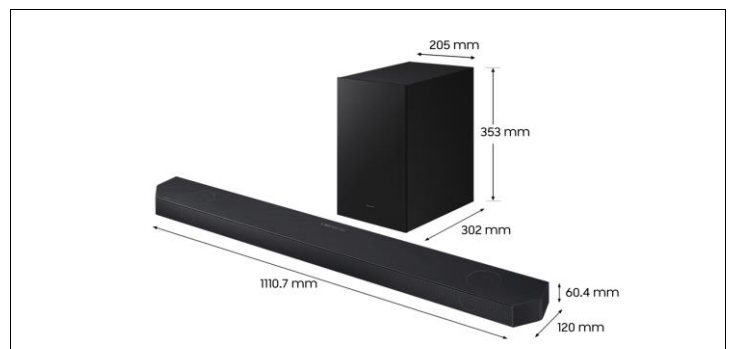

Consommation Electrique

Consommation en veille (W)	0.5W
Consommation en marche (W)	37W
Consommation du caisson en veille (W)	0.5W
Consommation du caisson en marche (W)	28W

Spécifications techniques et logistiques

Dimension de la barre de son (L*H*P) en mm	1110.7 x 60.4 x 120.0
Dimension du caisson de basse (L*H*P) en mm	205.0 x 353.0 x 302.0
Dimension du carton (L*H*P) en mm	1182 x 468 x 272
Poids de la barre de son (kg)	4.8
Poids du caisson de basse (kg)	5.9
Poids du carton (kg)	13.2

Connectivité

Bluetooth	Oui
Version Bluetooth	4,2
Bluetooth Multi Connexion	Non
4K Pass-Through	Oui
HDR	HDR 10+
Airplay / Chromecast	Oui
Spotify Connect	Oui
Allumage Automatique (BT)	Oui
Télécommande unique	Oui
Wi-Fi	Oui

Caractéristiques sonores

Dolby Digital	Dolby Digital Plus
DTS Digital Surround	DTS 5.1ch
Dolby Atmos	Oui
DTS:X	Oui
Surround Sound Expansion	Oui
Modes sonores	Surround Sound expansion, Game Pro, Standard, Adaptive Sound, Mode Nuit, Voix claire
SpaceFit Sound	Oui
Q-Symphony	Oui
AVA (Active Voice Amplifier)	Non

Accessoires

Câble Optique	Non
Accroche murale incluse	Oui
Télécommande	Oui
Enceintes arrière sans fil	Non incluses
Compatibilité Enceintes arrière sans fil	SWA-9500S
Câble HDMI inclus	Oui

Informations Produit

Origine	Vietnam
Couleur	Noir
Référence produit	HW-Q700C/ZF
Code EAN	8806094901900

N° Service Consommateur 01 48 63 00 00 www.samsung.fr

SAMSUNG