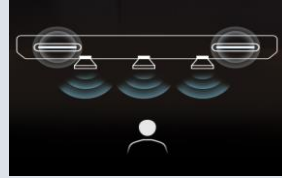

Dolby Atmos / DTS:X

Un son surround 3D pour vous transporter au cœur de l'action.