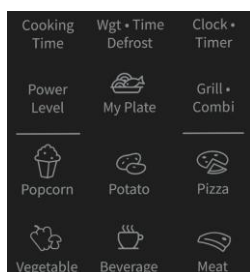

- Micro-ondes Gril
- Capacité : 23L
- Puissance 800W / Gril 1000 W
- Ouverture par poignée
- Contrôle Hi-Pro Control
- Plateau Ø 270mm

HISENSE H23MOBS5HG

HI-PRO CONTROL

Une des programmation les plus complètes du marché : 7 programmes automatiques simplifiés et précis, 3 programmes de mémorisation & commande rapide de durée (1 à 6 min).

CHOIX DE LA DECONGELATION

Décongélation soit en rentrant le poids ou selon le temps indiqué sur le packaging de la nourriture.

GRIL QUARTZ

Le Gril en quartz assure un résultat optimal. Les programmes Gril sont accessibles depuis le Hi-Pro Control.

PERFORMANCES

Type	Micro-ondes pose-libre
Technologie cuisson	Mono + Gril
Puissance micro-ondes	800 W
Puissance absorbée	1250 W
Puissance Gril	1000 W
Coloris	Noir / porte verre noir

PROGRAMMATION

Contrôle puissance	Electronique
Puissance	11 niveaux
Modes Gril	Oui, via progr. dédié
Timer	Electronique
Affichage de l'heure	Oui
Ecran	LED / écritures bleues
Hi-Pro Control	Oui
Programmes Auto	PopCorn, Potato, Pizza, Vegetable, Beverage, MyPlate, Meat