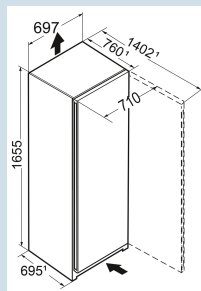

Convient aux espaces glaciaux (>-15°C).

FrostProtect

Il suffit d'effleurer les touches.

Commande à touches sensibles

Carrosserie / Couleur porte
Matériaux du boîtier
Matériau de la porte/ du couvercle
Volume total
Volume du compartiment congélateur
Classe énergétique
Consommation électrique par an
Consommation d'énergie par 24 heures
Frais d'énergie par an
Indice d'efficacité énergétique
Niveau sonore
Classe de niveau sonore
Classe climatique

Blanc / Blanc
Acier
Acier
311 l
312 l

208 kWh
0,6
€ 83,-
80
38 dB(A)
C
SN-T

Dimensions

Hauteur	165,5 cm
Largeur	69,7 cm
Profondeur	76 cm
InteriorFit	Oui
Adossable au mur	Oui
Poids net / Poids brut	70,7 kg / 75,6 kg
Hauteur emballage	1727 mm
Largeur emballage	715 mm
Profondeur emballage	829 mm