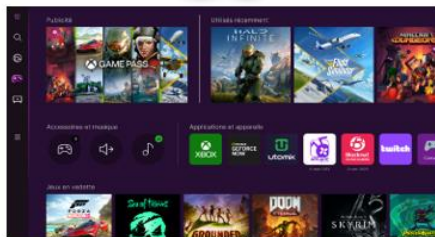

Gaming Hub

La plateforme qui regroupe tous vos jeux et services de Cloud Gaming au même endroit