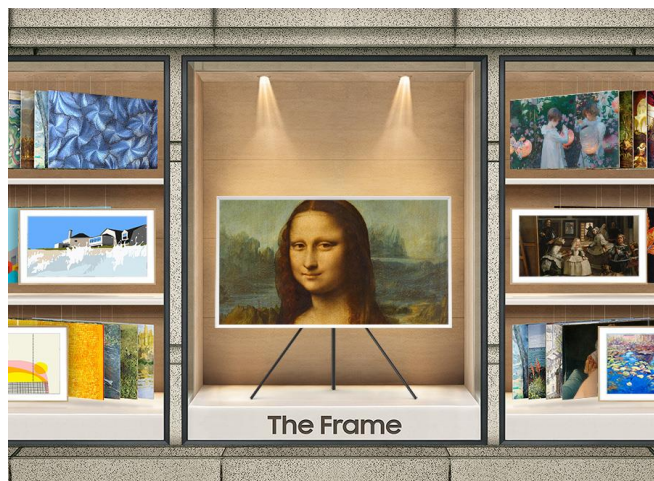

### Quand le plus discret des téléviseurs....

The Frame est conçu pour sublimer votre intérieur qu'il soit allumé ou éteint. Quand il est allumé, The Frame offre une qualité d'image exceptionnelle grâce à la technologie QLED.

Quand il est en veille, son mode art permet d'afficher une oeuvre d'art avec un réalisme digne d'un vrai tableau. Et parce que chaque The Frame est unique, personnalisez-le avec ses cadres interchangeables.\*

### ...devient le plus beau des cadres

Avec son design plus fin, seulement 2,5 cm, il se fond parfaitement au milieu de véritables cadres.

### Mode Art

Lorsque votre TV est en veille, affichez vos œuvres d'art et photos avec un réalisme digne d'un vrai tableau