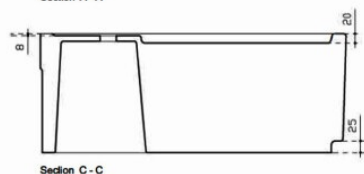

Scannez-moi pour retrouver la fiche produit !

Spécifications techniques

Matériau & Coloris

Matériau	Luisiceram
Couleur	Blanc
Couleur évier	Blanc

Dimensions & Poids

Largeur (en mm)	895
Profondeur (en mm)	655
Dimension mini sous-évier (en mm)	900
Largeur cuve 1 (en mm)	520
Profondeur cuve 1 (en mm)	405
Hauteur cuve 1 (en mm)	173
Diamètre bonde cuve 1 (en mm)	90
Largeur cuve 2 (en mm)	265
Profondeur cuve 2 (en mm)	393

3537390586595

Vue de dessus

Vue de face

Vue de côté

Section A - A

Section C - C

luisina
DESIGN

La Boisnière - 35530 Sevron-Sur-Vilaine