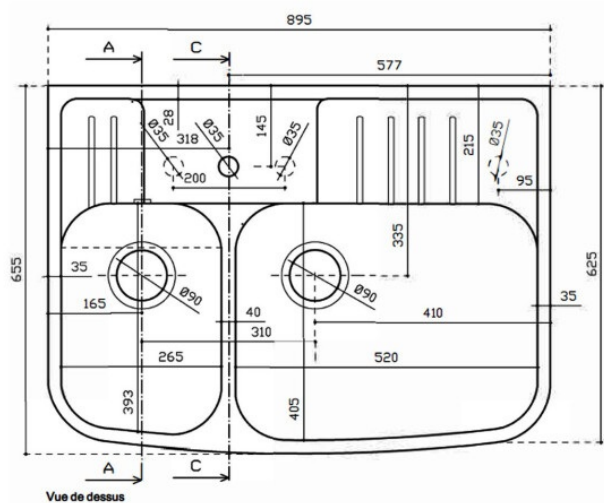

Scannez-moi pour retrouver la fiche produit !

Spécifications techniques

Matériau & Coloris

Matériau	Luisiceram
Couleur	Blanc
Couleur évier	Blanc

Dimensions & Poids

Largeur (en mm)	895
Profondeur (en mm)	655
Dimension mini sous-évier (en mm)	900
Largeur cuve 1 (en mm)	520
Profondeur cuve 1 (en mm)	405
Hauteur cuve 1 (en mm)	173
Diamètre bonde cuve 1 (en mm)	90
Largeur cuve 2 (en mm)	265
Profondeur cuve 2 (en mm)	393

Hauteur cuve 2 (en mm)

173

Diamètre bonde cuve 2 (en mm)

90

Informations complémentaires

Type d'évier

À poser

Nombre de bacs

Arrière

Nombre trous prépercés par côté

1

Nombre d'égouttoirs

1

Norme

EN13310

Code EAN

3537390586595

Vue de dessus

Vue de face

Vue de côté

Section A - A

Section C - C

luisina
DESIGN

La Boisnière - 35530 Sevron-Sur-Vilaine