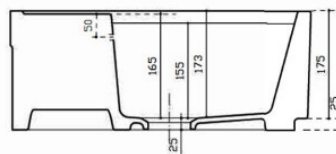

Scannez-moi pour retrouver la fiche produit !

Spécifications techniques

Matériau & Coloris

Matériau	Luisiceram
Couleur	Blanc
Couleur évier	Blanc

Dimensions & Poids

Largeur (en mm)	895
Profondeur (en mm)	655
Dimension mini sous-évier (en mm)	900
Largeur cuve 1 (en mm)	520
Profondeur cuve 1 (en mm)	405
Hauteur cuve 1 (en mm)	173
Diamètre bonde cuve 1 (en mm)	90
Largeur cuve 2 (en mm)	265
Profondeur cuve 2 (en mm)	393

3537390586595

Vue de dessus

Vue de face

Vue de côté

Section A - A

Section C - C

luisina
DESIGN

La Boisnière - 35530 Sevron-Sur-Vilaine