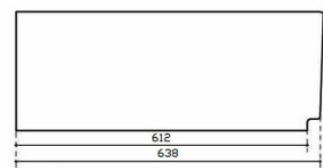

3537390586595

Vue de dessus

Vue de face

Vue de côté

Section A - A

Section C - C

luisina
DESIGN

La Boisnière - 35530 Sevron-Sur-Vilaine