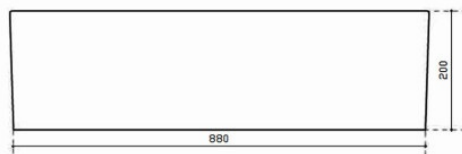

Vue de dessus

Vue de face