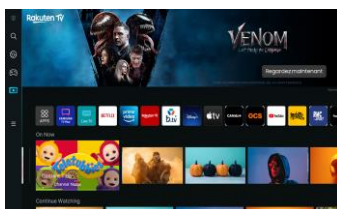

Tout pour le divertissement

Smart TV

Accédez facilement à tous vos univers de loisirs : applications de streaming, votre hub gaming ou le mode ambient.****