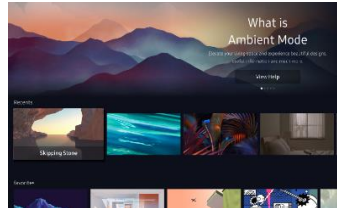

Tout pour le divertissement

Smart TV

Accédez facilement à tous vos univers de loisirs : applications de streaming, votre hub gaming ou le mode ambient.****