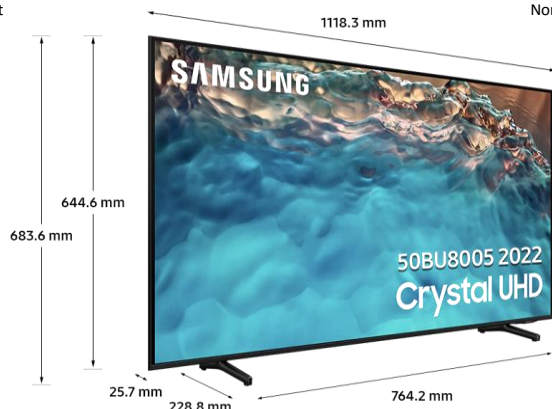

Design	
Finesse du cadre	3 bords fins
Finesse de l'écran	Ultra fin (25mm)
Couleur du cadre	Noir
Type de pied	Pieds écartés réglables
Couleur du Pied	Noir
Mode Ambient	N/A
Boîtier déporté One connect	N/A

Diffusion	
Digital Broadcasting	DVB-T2C
Tuner	Oui
Fonction double Tuner	N/A
CI+ (Common Interface)	CI+(1.4)

Audio	
Dolby Atmos	N/A
OTS (Object Tracking Sound)	OTS Lite
Q-Symphony 2.0	Oui
Puissance sonore (RMS)	20W
Canaux	2CH
Woofer intégré (basses)	N/A
Bluetooth Audio	Oui
AVA (Active Voice Amplifier)	N/A
Adaptive Sound	Adaptive Sound
2 connexions Bluetooth simultanées	Oui

Accessoires	
Télécommande universelle solaire	TM2280E
Compatible VESA	200 x 200

Connectiques	
HDMI (Nombre de ports)	3
HDMI (Taux de rafraichissement)	N/A
eARC	Oui (HDMI 2)
Anynet+ (HDMI-CEC)	Oui
USB (Nombre de ports)	2
USB-C (Caméra Uniquement)	0
Ethernet (LAN)	Oui
Digital Audio Out (Optical)	1
Antenne TNT/Cable	Oui
Satellite / Fransat	Non

Gaming	
Mode jeu auto (ALLM)	Oui
Game Motion Plus	N/A
Dynamic Noir	N/A
Super Ultra Wide Game View	N/A
Barre de jeu 2.0	N/A
Mini Map Zoom	N/A
FreeSync	N/A

Gaming Hub Disponible courant 2022

Autres fonctionnalités	
Compatible 9:16	N/A
Allumage instantané	Oui
Accessibilité	Oui
Recherche automatique des chaînes	Oui
Gestion des sous titres	Oui
ConnectShare™ (HDD)	Oui
ConnectShare™ (USB 2.0)	Oui
Guide des programmes EPG	Oui
Enregistrement (PVR)	N/A
Incrustation d'image	N/A
Dépannage à distance	Oui
IPv6 Support	Oui

Consommation	
Alimentation	AC220-240V 50/60Hz
Disponibilité des pièces détachées	7 ans
Garantie 10 ans anti marquage	Non
Indice de réparabilité	7,8
Consommation électrique (veille) (W)	0.50
Consommation électrique annuelle (kWh)	108
Classe énergétique	G

Spécifications techniques et logistiques	
Dimensions sans le pied (LxHxP)(mm)	1118.3 x 644.6 x 25.7
Dimensions avec le pied (LxHxP)(mm)	1118.3 x 683.6 x 228.8
Dimensions du carton (LxHxP)(mm)	1246 x 771 x 137
Dimension du pied	764.2 x 228.8
Poids de l'écran sans le pied (kg)	11.5
Poids de l'écran avec le pied (kg)	11.8
Poids du carton (kg)	16
Taille de la vis	M8

Code EAN 8806094322996