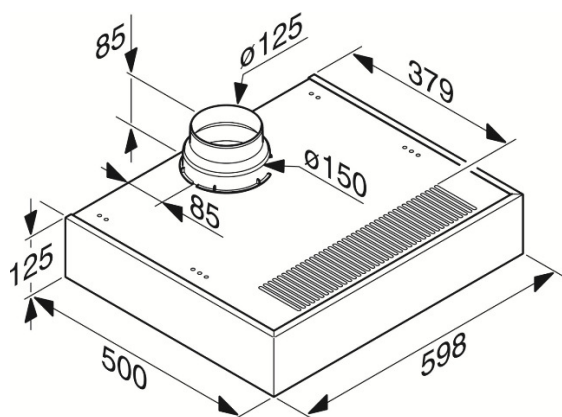

Code SAP : 10546750

Tarif de base HT : 366.66 €

Prix max conseillé TTC : 439.99 € + 2 €

d'éco-part. soit 441.99 €

Accessoires en option:

Filtres à charbon DKF 18-1

Les avantages Miele

Encombrement minimum garanti !
Cette hotte s'installe sous un meuble haut ou se fixe directement au mur.