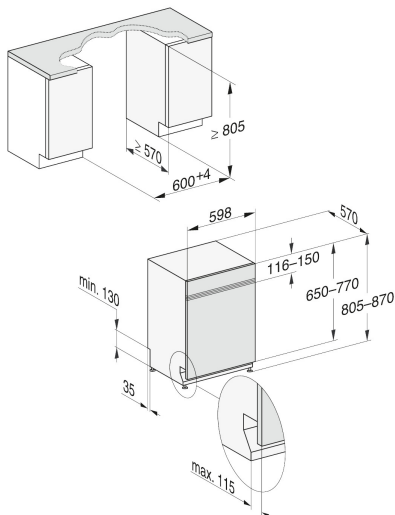

LAVE-VAISSELLE INTÉGRABLE G 7200 SCi Noir

Informations logistiques

Code EAN : 4002516488644
Code SAP: 11921670

Dim.nettes (HxLxP): 845 x 598 x 570 mm
Dim.brutes (HxLxP): 970 x 670 x 690 mm
Poids brut: 56 kg / Poids net: 47 kg
Lieu de fabrication : Allemagne
Code douanier : 84221100

Disponibilité : 01/07/2022

Caractéristiques

Coloris Noir

Tiroir à couverts 3D Multiflex - 14 couverts

Paniers FlexLine ComfortPlus

Classe énergétique A
43 dB(A) (classe de perception : B)

10 programmes (ECO, Automatic, Intensif 75°, QuickPowerWash, Fragile 45°, Extra Silencieux 40 dB, Hygiène, Entretien Machine, Hygiène 70°, PowerWash 60°)

Conso d'énergie pour 100 cycles: 54 kWh
Conso d'eau pour un cycle Eco : 8,4 L
Dim. H 84,5 x L 59,8 x P 57 cm

Verrouillage Sécurité enfants, Raccordement eau chaude et eau froide, Aquasécurité: protection absolue contre les fuites d'eau