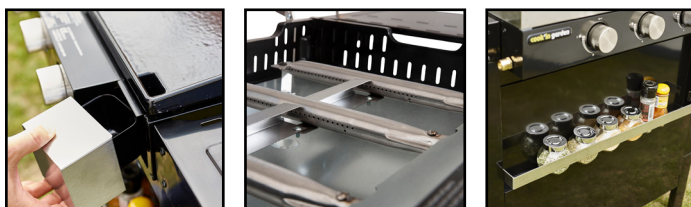

PLANCHA

INFORMATION TECHNIQUES

Dimensions du produit : L 124 x l 58 x H 91cm.
Dimension du carton : L 71 x l 56 x H 35cm.
Surface de cuisson : 60 x 39,5cm. **Poids brut :** 36kg. **Poids net :** 32,2kg.

Plaque en fonte émaillée à hauts rebords. Chariot tout métal. Brûleurs en matière inoxydable. Fonctionne au gaz butane ou propane. Avec bac récupérateur de graisse. Garantie 2 ans.

LES + PRODUITS

- Facile à nettoyer grâce au bac récupérateur de graisse amovible
- Brûleurs en matière inoxydable résistants à la corrosion
- Capot rabattable avec système de sécurité
- Pratique avec son chariot