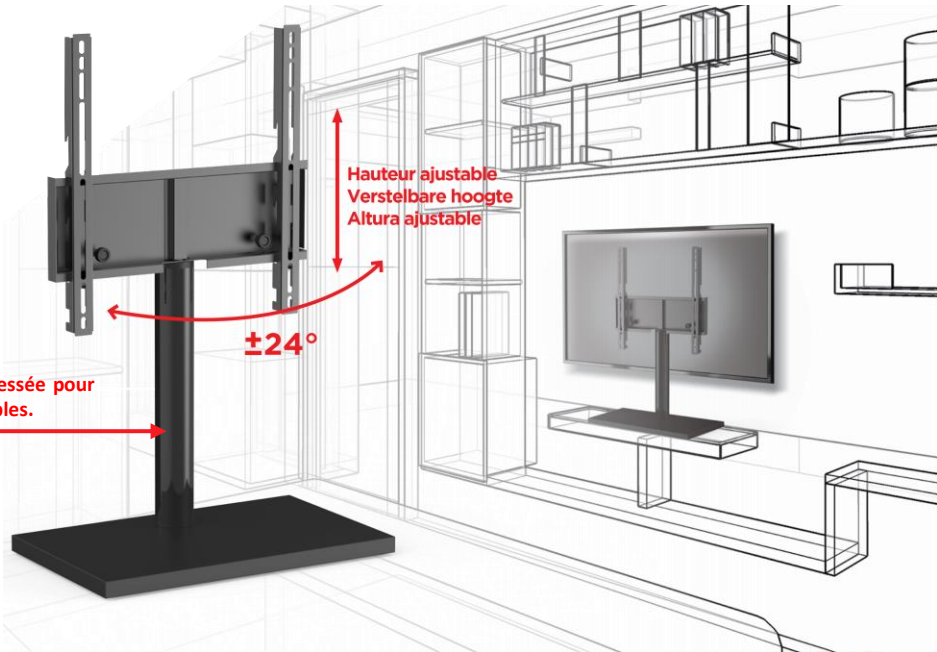

SONOROUS®

Inclus ! Gaine tressée pour regrouper les câbles.

Hauteur ajustable
Verstelbare hoogte
Altura ajustable

±24°

TVB400

CARACTÉRISTIQUES

- TV 32" à 55"
- VESA 200/300/400
- Rotation +/- 24°
- Colonne cache-câble + gaine tressée incluse
- Crémaillères multi-crans pour ajuster la hauteur du TV (3 niveaux)
- Dimensions du socle : 300 X 500 mm
- Dimensions du packaging : 110 x 520 x 330 mm
- Visserie pour écran TV fournie

VISUELS TECHNIQUES

MONTAGE FACILE
GEMAKKELIJK TE MONTEREN
MONTAJE FÁCIL

30 KG

2 ANS DE GARANTIE
JAAR GARANTIE
AÑOS DE GARANTÍA

Désignation

Code article

Code EAN

Colisage