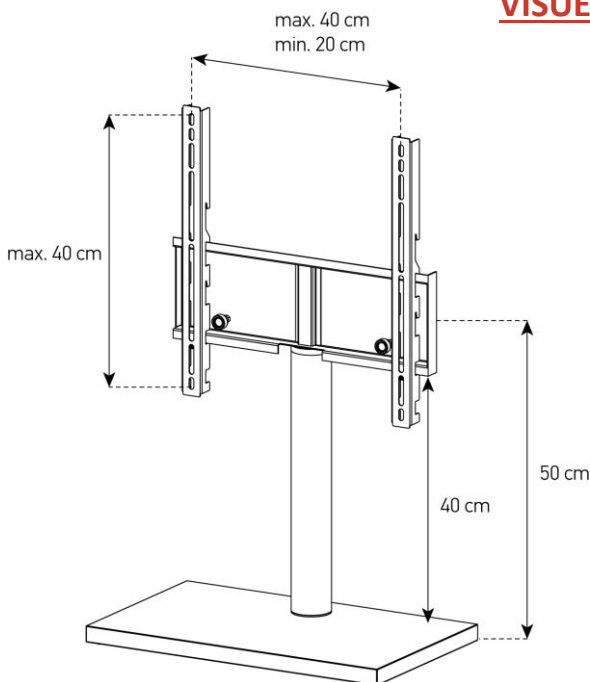

SONOROUS®

Inclus ! Gaine tressée pour regrouper les câbles.

Hauteur ajustable
Verstelbare hoogte
Altura ajustable

±24°

TVB400

CARACTÉRISTIQUES

- TV 32" à 55"
- VESA 200/300/400
- Rotation +/- 24°
- Colonne cache-câble + gaine tressée incluse
- Crémaillères multi-crans pour ajuster la hauteur du TV (3 niveaux)
- Dimensions du socle : 300 X 500 mm
- Dimensions du packaging : 110 x 520 x 330 mm
- Visserie pour écran TV fournie

VISUELS TECHNIQUES

MONTAGE FACILE
GEMAKKELIJK TE MONTEREN
MONTAJE FÁCIL

30 KG

2 ANS DE GARANTIE
JAAR GARANTIE
AÑOS DE GARANTÍA

Désignation

Code article

Code EAN

Colisage