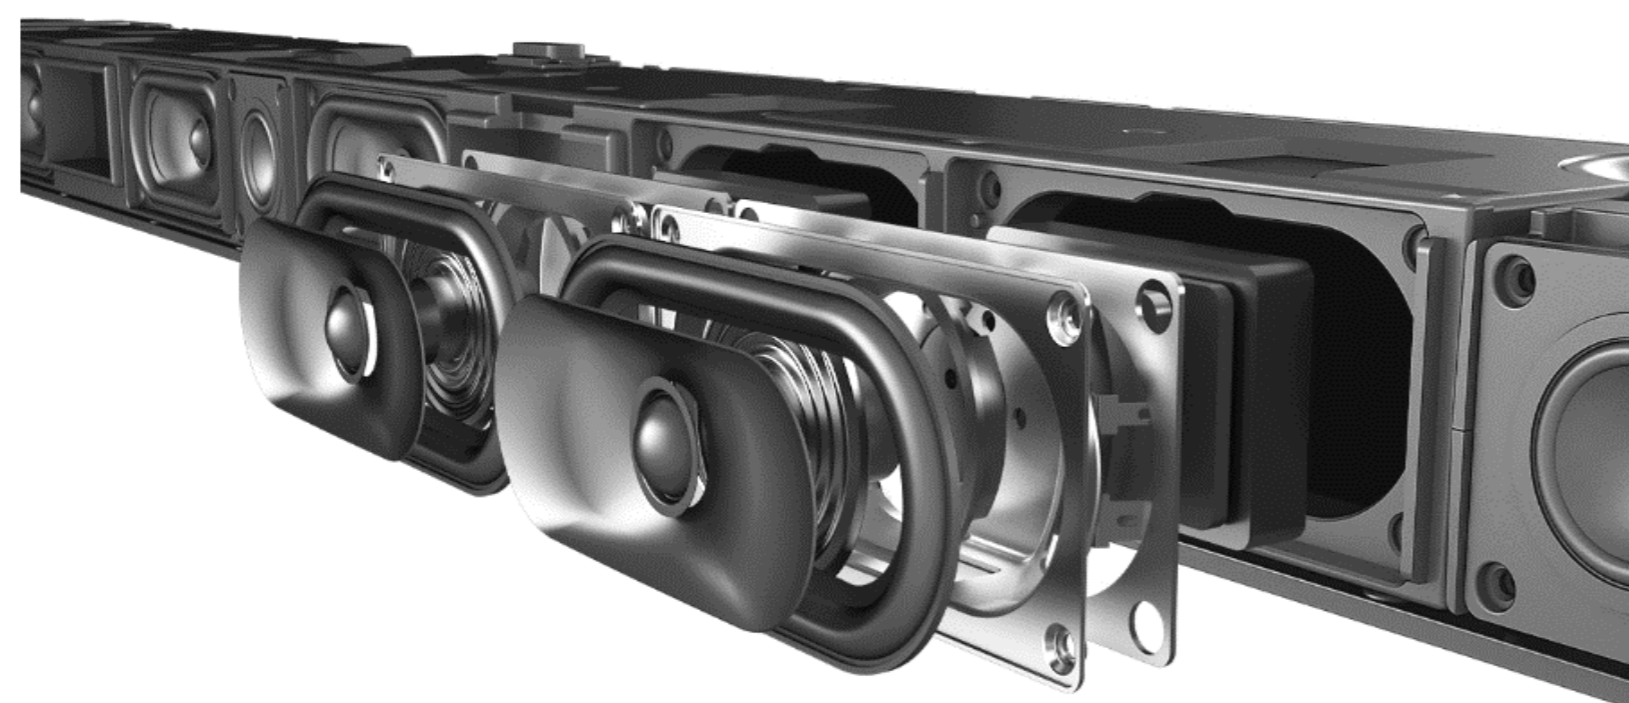

La nouvelle barre de son Q950A embarque les dernières innovations Samsung en matière d'acoustique, de connectivité et de design. Elle vous transportera au coeur de l'action avec une immersion sans précédent grâce à un son à 360° à couper le souffle.

QUALITÉ SONORE

CONNECTIVITÉ

SAMSUNG

Barre de son 11.1.4Ch - Dolby Atmos / DTS:X - Wifi - HDMI / Chromecast / AirPlay 2

L'expertise Samsung

Son à 360°

Immergez vous au coeur de l'action avec votre barre de son 11.1.4ch grâce à ses haut-parleurs verticaux et latéraux, et son kit d'enceintes arrière sans fil inclus. Devenez le nouvel acteur principal de votre contenu favoris grâce à un son exceptionnellement enveloppant et saisissant.

Son optimisé pour chaque scène

Votre barre de son analyse le signal de fréquence de votre contenu de façon automatique afin d'optimiser l'effet sonore scène par scène et vous offrir une expérience sonore inédite. L'amplificateur vocal AVA identifie en temps réel les bruits ambiants parasites pour augmenter le volume des voix automatiquement.

Avec son tissu acoustique premium, la Q950A affiche un design élégant et raffiné pour une intégration parfaite.

Design innovant

Avec sa nouvelle silhouette épurée, la barre de son Q950A sait se faire discrète tout en offrant des performances Home-cinema exceptionnelles.