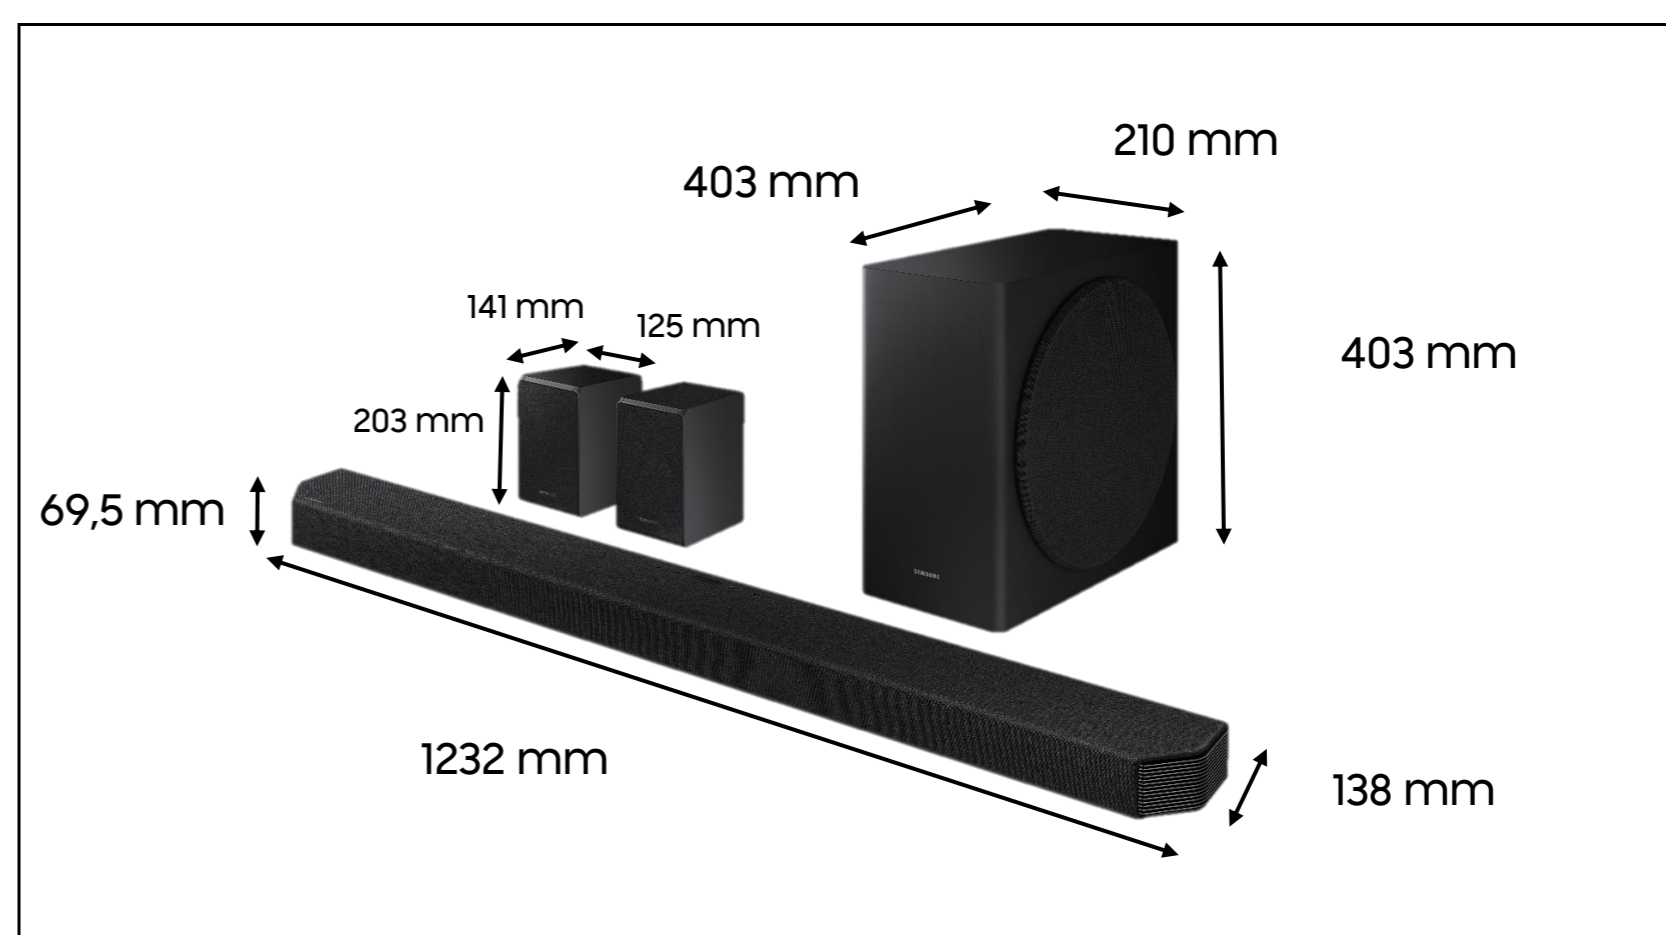

Spécifications techniques et logistiques

Dimension de la barre de son (L*H*P) en mm	1232.0*69.5*138.0
Dimension des enceintes arrières (L*H*P) en mm	125.0*203.0*141.0
Dimension du caisson de basse (L*H*P) en mm	210.0*403.0*403.0
Dimension du carton (L*H*P) en mm	1303.0*621.0*277.0
Poids de la barre de son (kg)	7,1
Poids des enceintes arrières (kg)	1,8
Poids du caisson de basse (kg)	9,8
Poids du carton (kg)	27,2

Connectivité

Bluetooth	Oui
Version Bluetooth	4,2
Bluetooth Multi Connection	Non
Connexion TV sans fil (BT)	Oui
4K Pass-Through	Oui
HDR	HDR 10+
ARC (Audio Return Channel)	Oui(eARC)
Allumage Automatique (BT)	Oui
Télécommande unique	Oui
Wifi	Oui
Chromecast / AirPlay 2	Oui (Chromecast à partir de Juin)
Works with Alexa	Oui

Caractéristiques sonores

Dolby Digital	Dolby Digital Plus
DTS Digital Surround	DTS 5.1ch
Dolby Atmos	Oui
DTS:X	Oui
Surround Sound Expansion	Oui
Nombre de pré-réglages sonores (DSP)	4
Modes sonores	Surround Sound expansion, Game Pro, Standard, Adaptive
Q-Symphony	Oui
Technologie Acoustic Beam	Oui
Technologie SpaceFit Sound+	Oui
AVA (Active Voice Amplifier)	Oui
Hi-Res Audio Decoding	Oui

Accessoires

Câble Optique	Non
Accroche murale incluse	Oui
Télécommande	Oui
Kit enceintes arrière sans fil	Oui
Câble HDMI	Oui

Informations Produit

Origine	Vietnam
Couleur	Black
Référence produit	HW-Q950A/ZF
Code EAN	8806092163973

N° Service Consommateur 01 48 63 00 00 www.samsung.fr

Visuels non contractuels.

R.C.S. BOBIGNY B 334 367 497 - Fiches produit provisoire. Les informations contenues sur cette fiche sont données à titre purement indicatif et sont sujettes à modifications sans préavis - 2020

SAMSUNG