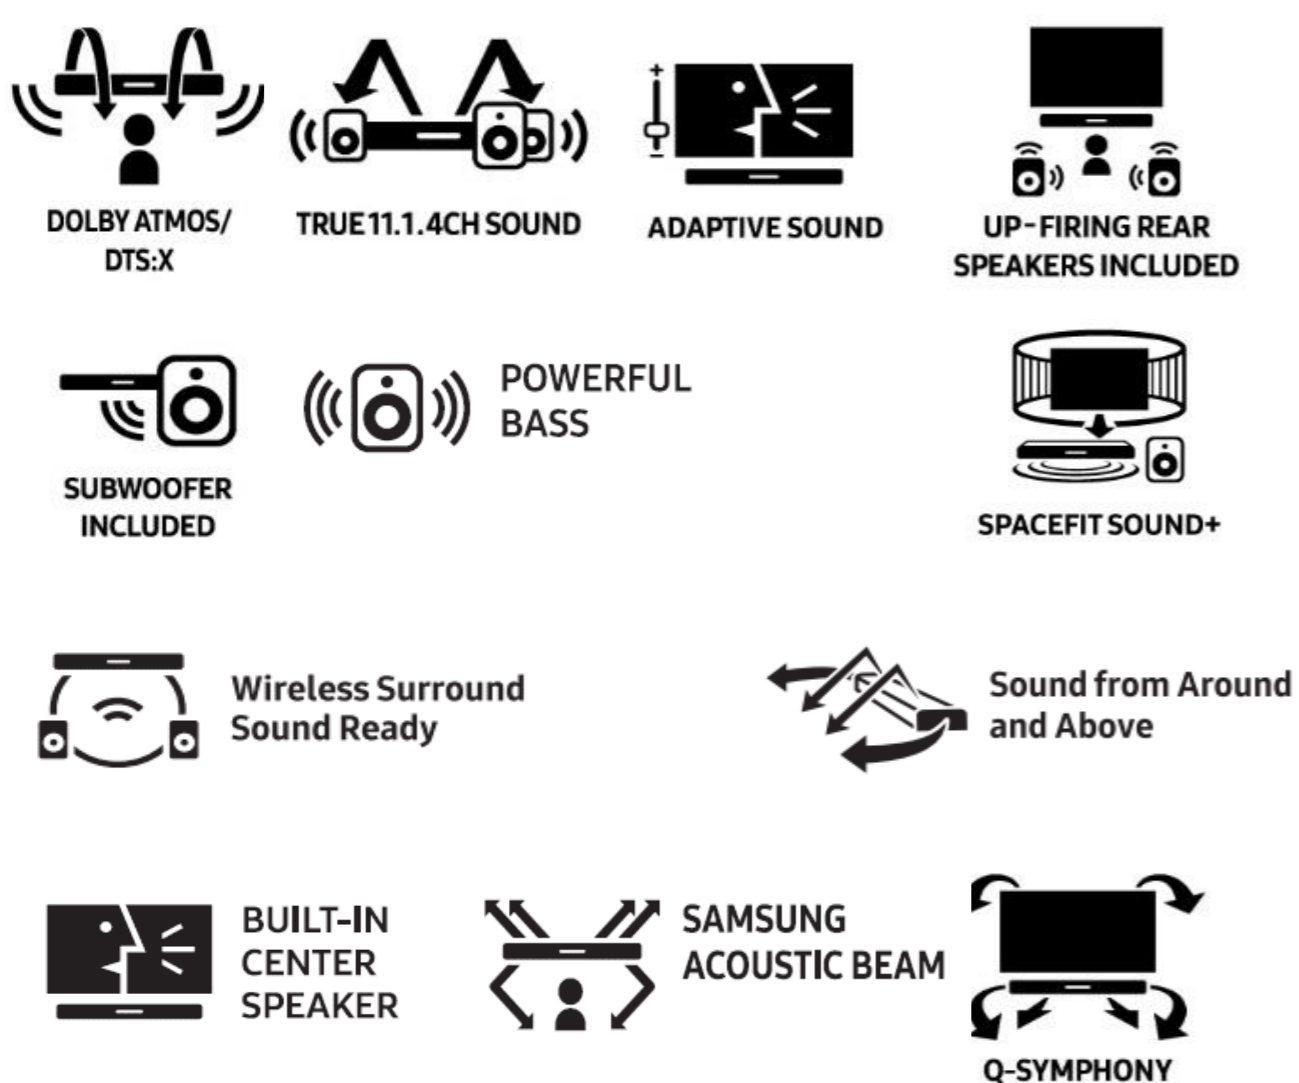

La nouvelle barre de son Q950A embarque les dernières innovations Samsung en matière d'acoustique, de connectivité et de design. Elle vous transportera au coeur de l'action avec une immersion sans précédent grâce à un son à 360° à couper le souffle.

QUALITÉ SONORE

CONNECTIVITÉ

SAMSUNG

Barre de son 11.1.4Ch - Dolby Atmos / DTS:X - Wifi - HDMI / Chromecast / AirPlay 2

L'expertise Samsung

Son à 360°

Immergez vous au coeur de l'action avec votre barre de son 11.1.4ch grâce à ses haut-parleurs verticaux et latéraux, et son kit d'enceintes arrière sans fil inclus. Devenez le nouvel acteur principal de votre contenu favoris grâce à un son exceptionnellement enveloppant et saisissant.

L'expérience Samsung

Tap Sound

Une simple pression de votre smartphone sur la barre son permet de le connecter et de partager votre musique en toute simplicité.

AirPlay 2

Chromecast et AirPlay 2 intégrés

Partagez facilement vos musiques favorites instantanément en conservant une qualité sonore optimale.

Son optimisé pour chaque scène

Votre barre de son analyse le signal de fréquence de votre contenu de façon automatique afin d'optimiser l'effet sonore scène par scène et vous offrir une expérience sonore inédite. L'amplificateur vocal AVA identifie en temps réel les bruits ambiants parasites pour augmenter le volume des voix automatiquement.