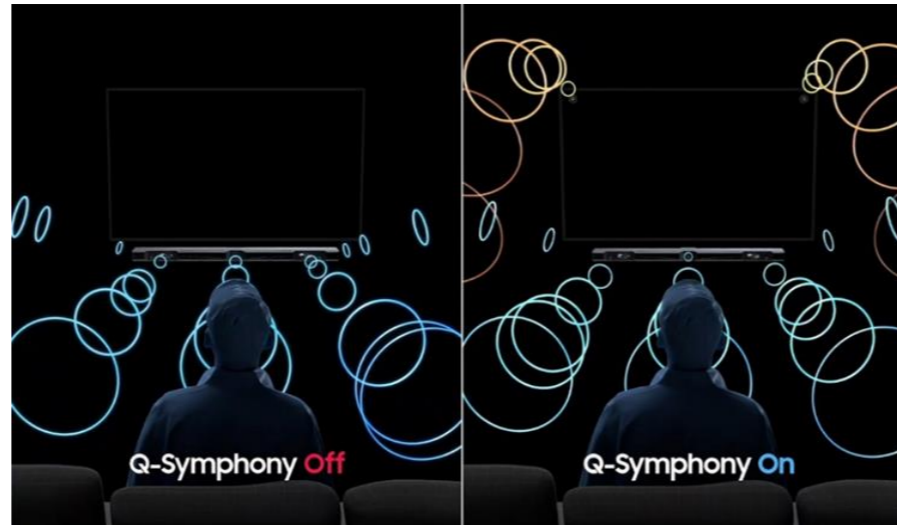

La nouvelle barre de son Q950A embarque les dernières innovations Samsung en matière d'acoustique, de connectivité et de design. Elle vous transportera au coeur de l'action avec une immersion sans précédent grâce à un son à 360° à couper le souffle.

QUALITÉ SONORE

CONNECTIVITÉ

SAMSUNG

Barre de son 11.1.4Ch - Dolby Atmos / DTS:X - Wifi - HDMI / Chromecast / AirPlay 2

L'expertise Samsung

Son à 360°

Immergez vous au coeur de l'action avec votre barre de son 11.1.4ch grâce à ses haut-parleurs verticaux et latéraux, et son kit d'enceintes arrière sans fil inclus. Devenez le nouvel acteur principal de votre contenu favoris grâce à un son exceptionnellement enveloppant et saisissant.

TV QLED: l'association ultime

Avec les technologies Q-Symphony et SpaceFit Sound+, votre barre de son devient encore plus performante connectée à un TV QLED. La technologie Q-Symphony permet de synchroniser les haut-parleurs du TV et de la barre de son pour offrir une restitution sonore plus immersive. Avec SpaceFit Sound, votre TV QLED analyse la pièce et envoi à votre barre de son les informations pour qu'elle optimise les réglages.

Son optimisé pour chaque scène

Votre barre de son analyse le signal de fréquence de votre contenu de façon automatique afin d'optimiser l'effet sonore scène par scène et vous offrir une expérience sonore inédite. L'amplificateur vocal AVA identifie en temps réel les bruits ambiants parasites pour augmenter le volume des voix automatiquement.