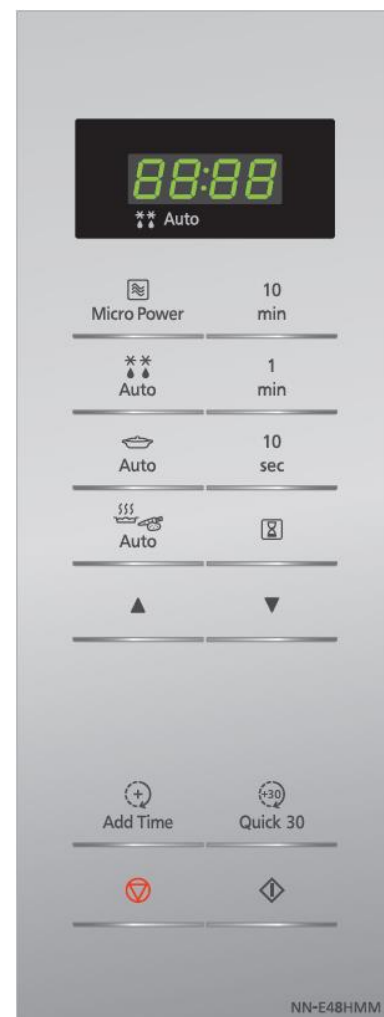

Four micro-ondes Solo

Panasonic

Micro-ondes
Solo

Puissance
800 W

Silver

Micro-Ondes

Touche rapide
30 secondes

Décongélation
automatique

NN-E48HMMEPG

- Contenance 25 litres
- Micro-Ondes 800 W
- 5 niveaux de puissance
- Intérieur Gris Acrylique
- Touche rapide 30 secondes

Pratique et Fonctionnel

Réchauffer à la perfection ! Nouvelle capacité, flexible, ce nouveau micro-ondes solo devient votre commis de cuisine. Cuisiner devient facile !

Simplifiez vous la vie avec les innovants fours micro-ondes Panasonic au design épuré et moderne pour les cuisines actuelles.

NN-E48HMMEPG

Code EAN : 5025232916634

Panasonic

CARACTÉRISTIQUES TECHNIQUES

Caractéristiques susceptibles de modifications sans préavis.
Les poids et dimensions sont approximatifs.

Accessoires

Plateau tournant	Oui
Grille	Non
Plateau émail	Non
Étagères – Réglage de la hauteur	Non
Plateau pizza	Non
Kit d'encastrement	Non

Poids

Net	12,7 Kg
Brut	13,5 Kg

Options

Touche rapide 30 secondes	Oui
Guide auto	Non
Touches décongélation auto	Oui
Touches auto par sensor	Non
Touches auto selon le poids	Oui
Décongélation express	Non
Réchauffage express	Non
Cuisson par sensor	Non
2 niveaux de cuisson	Non
Sécurité enfant	Oui
Mémoire	Non
Voûte autonettoyante par catalyse	Non