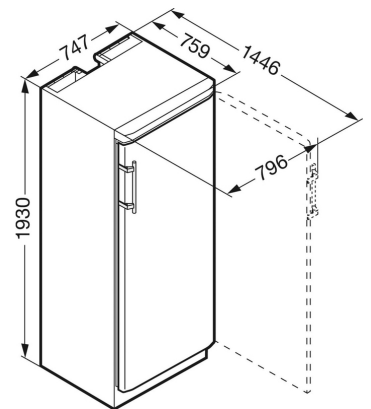

WKT6451-22 Cave de vieillissement GrandCru Terra

WKt 6451-22

DESCRIPTIF DU PRODUIT

Cette cave de vieillissement GrandCru porte pleine stocke 312 bouteilles type Bordeaux sur une hauteur de 193 cm et une largeur de 75 cm. Equipée de 6 clayettes bois, d'un affichage digital, d'une serrure et d'une poignée à dépression.

Disponibilité des pièces détachées fonctionnelles	10 ans à compter de la date d'achat
---	-------------------------------------

Dimensions et logistiques

EAN	9005382235874
Hauteur (cm)	193
Largeur (cm)	74.7
Profondeur (cm)	75.9
Hauteur emballage (mm)	1999
Largeur emballage (mm)	765
Profondeur emballage (mm)	835
Poids brut (kg)	95
Poids net (kg)	88
Origine	Autriche
Triman recyclage	Nos emballages peuvent faire l'objet d'une consigne de tri