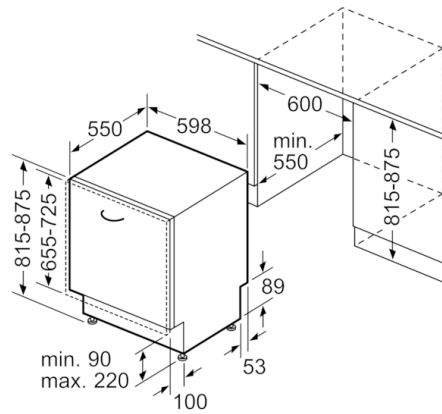

Données techniques

Classe d'efficacité énergétique (UE 2017/1369):	D
Consommation énergétique pour 100 cycles de programme Eco (UE 2017/1369):	84
Nombre maximum de couverts (UE 2017/1369):	13
Consommation d'eau du programme Eco en litres par cycle (UE 2017/1369):	9,5
Durée du programme (UE 2017/1369):	4:55
Émissions de bruit acoustique dans l'air (UE 2017/1369):	44
Classe d'émissions de bruit acoustique dans l'air (UE 2017/1369):	B
Type de construction:	Encastrable
Hauteur avec top (mm):	0
Dimensions du produit (mm):	815 x 598 x 550
Niche d'encastrement (mm):	815-875 x 600 x 550
Certificats de conformité:	CE, VDE
Profondeur porte ouverte à 90° (mm):	1150
Pieds réglables:	Oui - tous depuis l'avant uniquement
Réglage maximum de la hauteur des pieds (mm):	60
Plinthe réglable:	Horizontale et verticale
Poids net (kg):	34,312
Poids brut (kg):	36,5
Puissance de raccordement (W):	2400
Intensité (A):	10
Tension (V):	220-240
Fréquence (Hz):	50; 60
Longueur du cordon électrique (cm):	175
Type de prise:	Fiche cont.terre/Gard.fil ter.
Longueur du tuyau d'alimentation (cm):	165
Longueur du tuyau d'évacuation (cm):	190
Code EAN:	4242005322275
Type de montage:	Intégration total

Série 4, Lave-vaisselle tout intégrable, 60 cm SGV4HAX48E

Chargement facile de votre lave-vaisselle et option séchage intensif.

Caractéristiques techniques

- Cuve inox
- Dimensions du produit (HxLxP) : 81.5 x 59.8 x 55 cm
- ¹ Echelle d'efficacité énergétique allant de A à G
- ² Consommation d'énergie en kWh pour 100 cycles (en programme Eco 50 °C)
- ³ Consommation d'eau en litres par cycle (en programme Eco 50 °C)
- ⁴ Durée du programme Eco 50 °C

Série 4, Lave-vaisselle tout intégrable, 60 cm SGV4HAX48E

mesures en mm

⌋ prise
() valeurs avec kit prolongateur

Mesures en mm