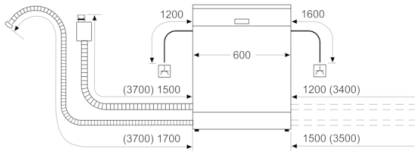

Données techniques

Classe d'efficacité énergétique (UE 2017/1369):	D
Consommation énergétique pour 100 cycles de programme Eco (UE 2017/1369):	84
Nombre maximum de couverts (UE 2017/1369):	13
Consommation d'eau du programme Eco en litres par cycle (UE 2017/1369):	9,5
Durée du programme (UE 2017/1369):	4:55
Émissions de bruit acoustique dans l'air (UE 2017/1369):	44
Classe d'émissions de bruit acoustique dans l'air (UE 2017/1369):	B
Type de construction:	Encastrable
Hauteur avec top (mm):	0
Dimensions du produit (mm):	815 x 598 x 550
Niche d'encastrement (mm):	815-875 x 600 x 550
Certificats de conformité:	CE, VDE
Profondeur porte ouverte à 90° (mm):	1150
Pieds réglables:	Oui - tous depuis l'avant uniquement
Réglage maximum de la hauteur des pieds (mm):	60
Plinthe réglable:	Horizontale et verticale
Poids net (kg):	34,312
Poids brut (kg):	36,5
Puissance de raccordement (W):	2400
Intensité (A):	10
Tension (V):	220-240
Fréquence (Hz):	50; 60
Longueur du cordon électrique (cm):	175
Type de prise:	Fiche cont.terre/Gard.fil ter.
Longueur du tuyau d'alimentation (cm):	165
Longueur du tuyau d'évacuation (cm):	190
Code EAN:	4242005322275
Type de montage:	Intégration total

Série 4, Lave-vaisselle tout intégrable, 60 cm SGV4HAX48E

Chargement facile de votre lave-vaisselle et option séchage intensif.

Caractéristiques techniques

- Cuve inox
- Dimensions du produit (HxLxP) : 81.5 x 59.8 x 55 cm
- ¹ Echelle d'efficacité énergétique allant de A à G
- ² Consommation d'énergie en kWh pour 100 cycles (en programme Eco 50 °C)
- ³ Consommation d'eau en litres par cycle (en programme Eco 50 °C)
- ⁴ Durée du programme Eco 50 °C

Série 4, Lave-vaisselle tout intégrable, 60 cm SGV4HAX48E

mesures en mm

⌋ prise
() valeurs avec kit prolongateur

Mesures en mm