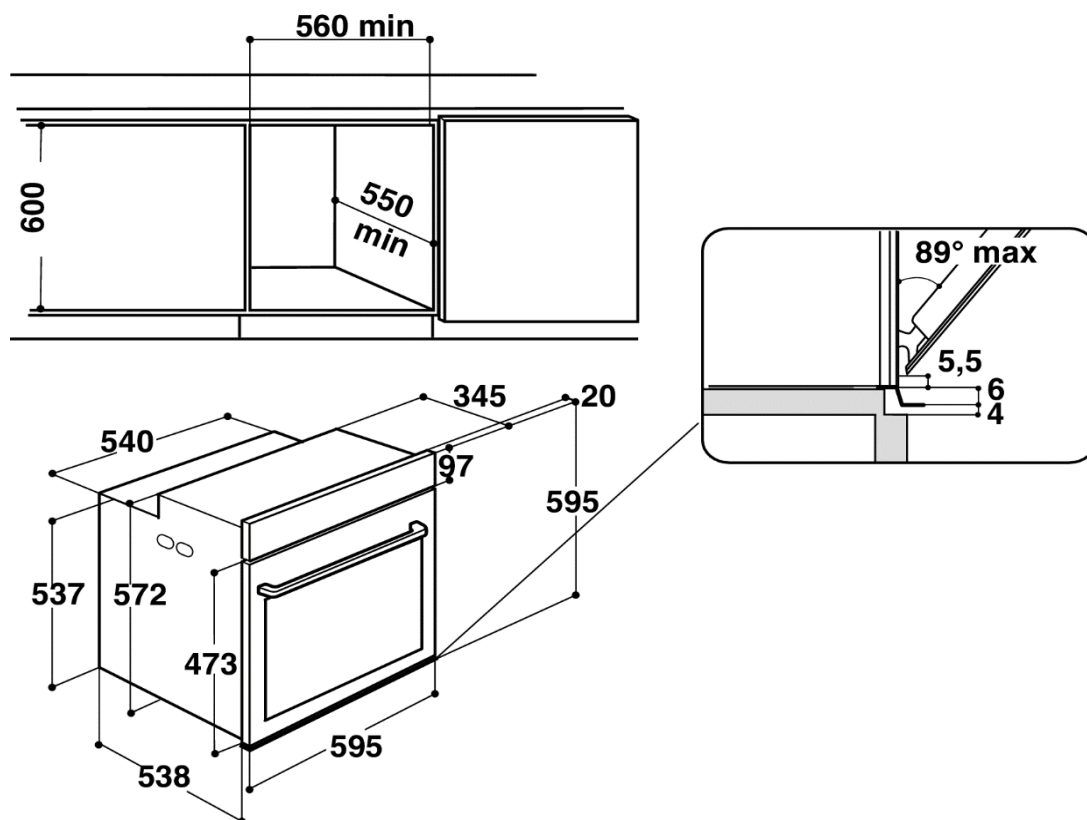

Schéma d'encastrement

Pour un alignement parfait et une intégration harmonieuse dans la cuisine, les micro-ondes encastrables EVOLUTION s'accordent aux fours de la collection.