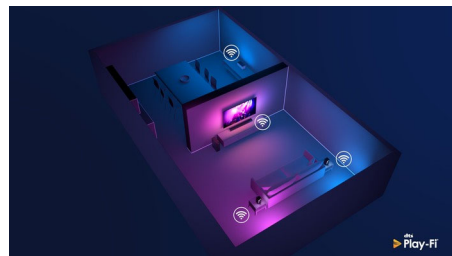

Compatible DTS Play-Fi

La technologie DTS Play-Fi de votre téléviseur Philips vous permet de connecter des enceintes compatibles dans n'importe quelle

58PUS8506/12

pièce. Vous avez des enceintes sans fil dans la cuisine ? Écoutez votre film pendant que vous vous préparez un en-cas, ou continuez à suivre les commentaires du match pendant que vous allez chercher des rafraîchissements pour vos convives.