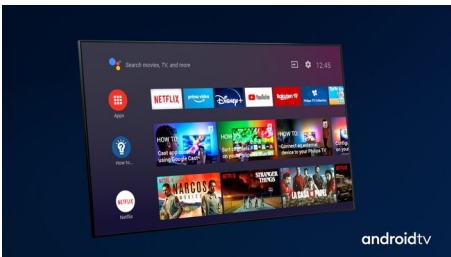

Android TV

Votre téléviseur Philips Android vous permet d'accéder aux contenus de votre choix quand vous le souhaitez. Vous pouvez personnaliser l'écran d'accueil pour afficher vos applications préférées, ce qui facilite la diffusion des films et des émissions que vous aimez. Vous pouvez

également reprendre là où vous vous êtes arrêté.