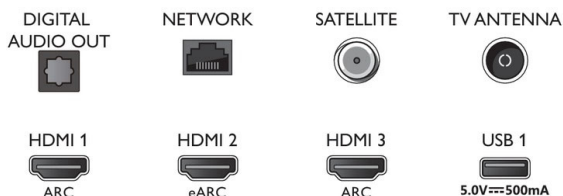

Dimensions

- Compatible avec support mural VESA: 200 x 300 mm
- Dimensions de l'emballage (l x h x p): 1 445,0 x 880,0 x 160,0 millimètre
- Poids du produit: 17,4 kg
- Poids du produit (support compris): 20,2 kg
- Dimensions de l'appareil (l x h x p): 1 289,9 x 749,7 x 79,7 millimètre
- Dimensions de l'appareil (support inclus) (l x h x p): 1 289,9 x 819,8 x 256,2 millimètre
- Dimensions du pied (l x h x p): 720,0 x 70,0 x 256,2 millimètre
- Poids (emballage compris): 24,5 kg

Connexions

Side

Bottom

Date de publication
2021-04-20

Version: 5.5.1

12 NC: 8670 001 74852
EAN: 87 18863 02853 7

© 2021 Koninklijke Philips N.V.
Tous droits réservés.

Les caractéristiques sont sujettes à modification sans préavis. Les marques commerciales sont la propriété de Koninklijke Philips N.V. ou de leurs détenteurs respectifs.