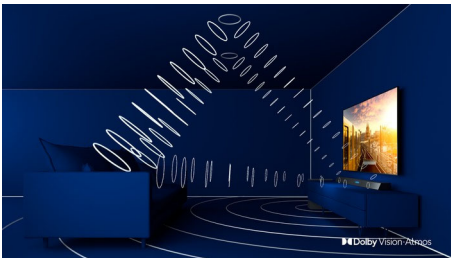

Téléviseur Ambilight 3 côtés Principaux formats HDR pris en charge, Moteur P5 Perfect Picture Engine, Téléviseur Android 146 cm (58")

Points forts

Ambilight sur 3 côtés

Avec la technologie Ambilight de Philips, chaque instant est immersif. Les LED intelligentes disposées tout autour du téléviseur réagissent au contenu à l'écran pour produire un éclairage qui vous captive et vous plonge au cœur de l'action. Lorsque vous en aurez fait l'expérience, vous vous demanderez comment vous avez pu faire sans.

Dolby Vision et Dolby Atmos

Grâce à la prise en charge des formats audio et vidéo haut de gamme Dolby, l'image et le son des contenus HDR sont d'une qualité exceptionnelle. Profitez d'une image reflétant parfaitement la vision du réalisateur, accompagnée d'un son ample, clair et profond.