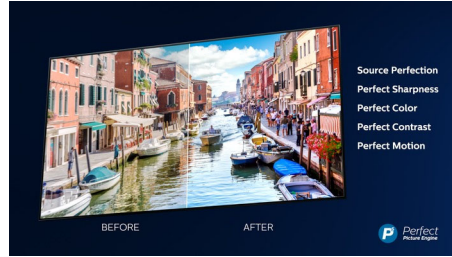

Moteur Philips P5 Picture Engine

Le moteur Philips P5 produit une image aussi saisissante que vos contenus préférés. Les détails gagnent sensiblement en profondeur. Les couleurs sont éclatantes, avec des tons de peau naturels. Le contraste est si net que vous ressentirez chaque détail, et les mouvements sont parfaitement fluides.