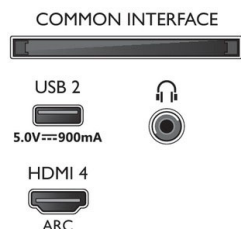

Connexions

Side