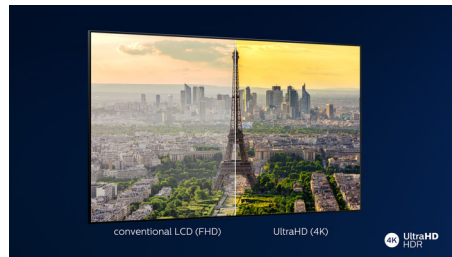

Une image HDR saisissante

Votre téléviseur 4K UHD Philips est compatible avec tous les principaux formats HDR, et notamment Dolby Vision. Qu'il s'agisse d'une série incontournable ou du dernier jeu vidéo, il affiche des zones d'ombres plus profondes, des surfaces lumineuses éclatantes et des couleurs plus fidèles.