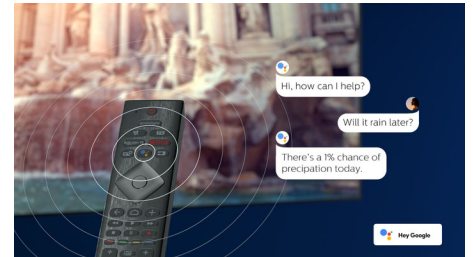

Commande vocale IA

Appuyez sur un bouton de la télécommande pour parler à l'Assistant Google. Contrôlez le téléviseur ou des appareils domestiques connectés compatibles avec l'Assistant Google en utilisant des commandes vocales. Ou demandez à Alexa de contrôler le téléviseur via des appareils compatibles Alexa.

Design fin et esthétique

Vous voulez installer votre téléviseur dans un angle ou à un emplacement inhabituel ? Grâce au pied central pivotant, vous pouvez orienter l'écran comme bon vous semble. Quel que soit l'endroit où il est placé, son écran pratiquement sans cadre apporte une touche d'élégance à votre intérieur.