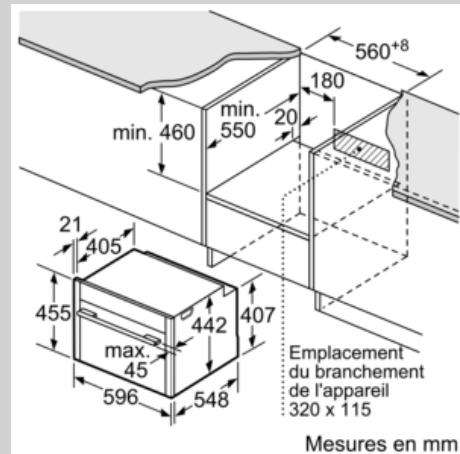

Équipement

Données techniques

Type de four à micro-ondes : MO Combiné
Type de commandes : Electronique
Couleur de la façade : Inox
Dimensions de la cavité (mm) : 237.0 x 480 x 392.0
Certificats de conformité : CE, VDE
Longueur du cordon électrique (cm) : 150
Poids net (kg) : 35,733
Poids brut (kg) : 38,0
Code EAN : 4242004182160
Puissance maximum du micro-ondes (W) : 900
Puissance de raccordement (W) : 3600
Intensité (A) : 16
Tension (V) : 220-240
Fréquence (Hz) : 60; 50
Type de prise : Fiche cont.terre/Gard.fil ter.
Dimensions de la cavité (mm) : 237.0 x 480 x 392.0

Accessoires inclus :

- lèchefrite, grille

Données techniques :

- Câble de raccordement : 150 cm
- Puissance totale de raccordement : 3.6 kW
- Tension nominale : 220 - 240 V

N 70, Four intégrable compact avec fonction
micro-ondes, 60 x 45 cm, Inox
C17MR02N0

Cotes

Si l'appareil compact est installé sous une table de cuisson, les épaisseurs de plaque de travail suivantes (le cas échéant y compris la sous-structure) doivent être respectées.

Type de table de cuisson	épaisseur de plaque de travail min.	
	appliqué	affleurant
Table de cuisson à induction	42 mm	43 mm
table de cuisson à induction pleine surface	52 mm	53 mm
table de cuisson à gaz	32 mm	43 mm
table de cuisson électrique	32 mm	35 mm