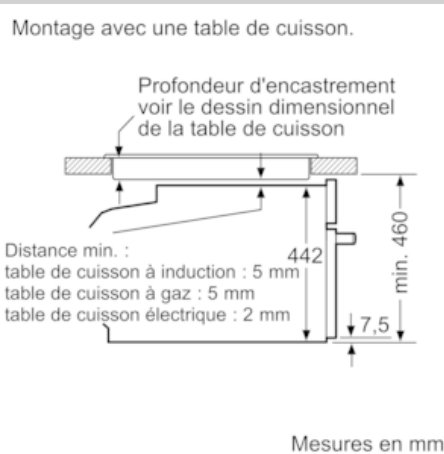

Accessoires inclus :

- lèchefrite, grille

Données techniques :

- Câble de raccordement : 150 cm
- Puissance totale de raccordement : 3.6 kW
- Tension nominale : 220 - 240 V

N 70, Four intégrable compact avec fonction
micro-ondes, 60 x 45 cm, Inox
C17MR02N0

Cotes

Si l'appareil compact est installé sous une table de cuisson, les épaisseurs de plaque de travail suivantes (le cas échéant y compris la sous-structure) doivent être respectées.

Type de table de cuisson	épaisseur de plaque de travail min.	
	appliqué	affleurant
Table de cuisson à induction	42 mm	43 mm
table de cuisson à induction pleine surface	52 mm	53 mm
table de cuisson à gaz	32 mm	43 mm
table de cuisson électrique	32 mm	35 mm