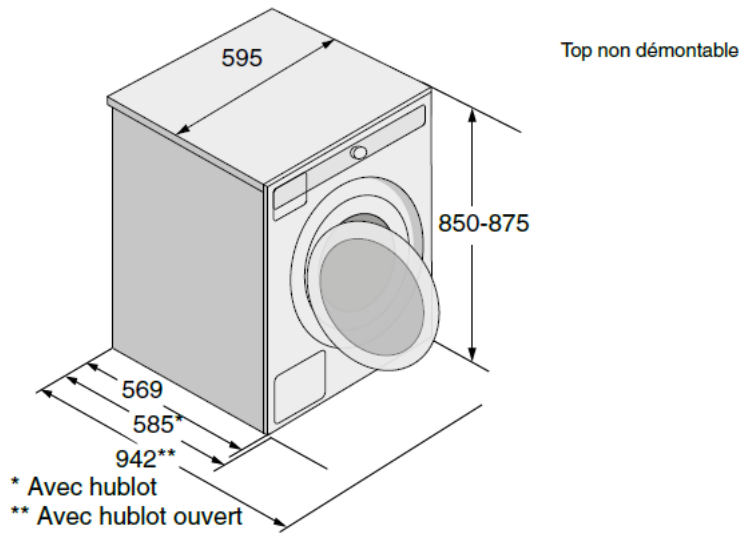

Mise à jour 03/02/2021