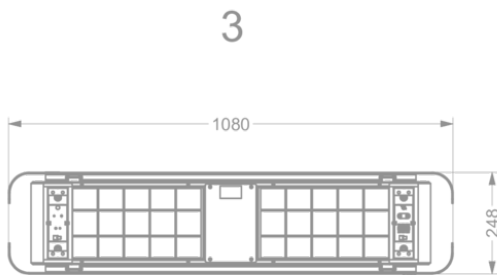

Débit/pression et niveau sonore

▪ Pression acoustique vitesse 3 (dB(A)) / Puissance acoustique vitesse 3 (dB(A))	52 / 64
▪ Pression acoustique vitesse 4 (dB(A)) / Puissance acoustique vitesse 4 (dB(A))	57 / 69

Caractéristiques techniques

▪ Puissance de raccordement totale (W)	202
▪ Tension (V)	220-230
▪ Fréquence (Hz)	50
▪ Poids net (kg)	35,5