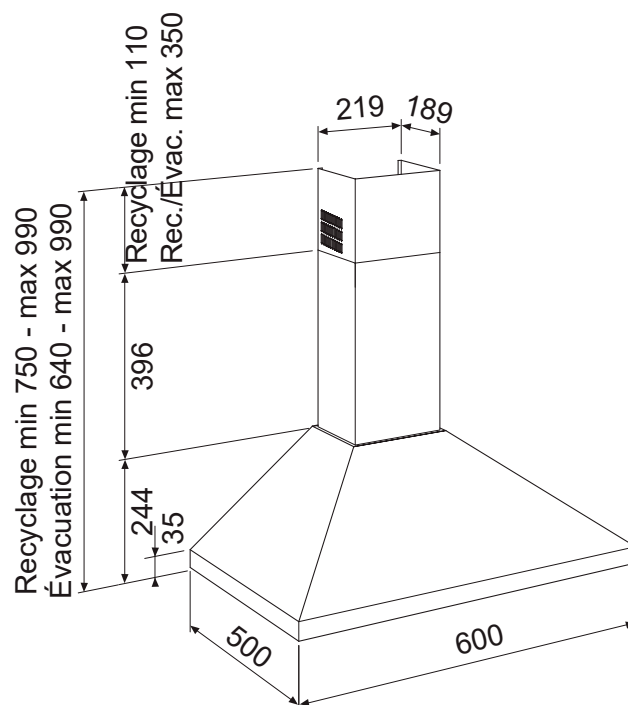

GHP645IX

HOTTE DÉCORATIVE MURALE PYRAMIDE 60 CM

Référence	Couleur	EAN
GHP645IX	Inox	8054383963928

Performances

- Évacuation ou recyclage
- Débit maximum d'aspiration (norme EN61591)
 - en sortie libre : 510 m³/h
 - en évacuation : 498,3 m³/h
- Pression à la vitesse maximale : 418,8 Pa
- Niveau sonore à la vitesse min. / max. (norme EN60704-2-3) : 62/67 dB(A)
- 1 moteur double turbine 150 W

Plan de cuisson : * électrique  ** gaz 

- Puissance électrique d'installation : 158 W
- 10 A - 230 V - 50 Hz
- Cordon d'alimentation : 120 cm - Avec prise
- Diamètre de la sortie d'air : 150/120 mm

- Produit H x l x P : 640/750-990 x 600 x 500 mm
- Distance min. hotte/plan de cuisson : 650*/750** mm
- Produit emballé H x l x P : 560 x 655 x 300 mm
- Poids net/brut : 9,5/11,3 kg

GHP645IX

HOTTE DÉCORATIVE MURALE PYRAMIDE 60 CM

Référence	Couleur	EAN
GHP645IX	Inox	8054383963928

Règlement délégué (UE) N° 65/2014

Marque : GLEM

Modèle : GHP645IX

Consommation annuelle d'énergie : 62,6 kWh/an