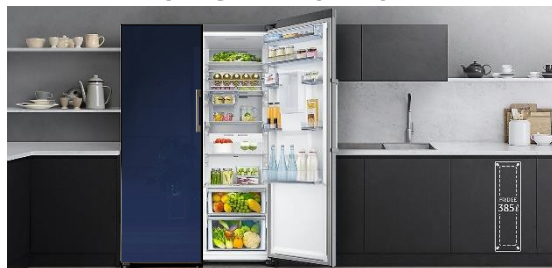

### UNE INTÉGRATION PARFAITE

Profitez d'un nouveau design avec des portes totalement plates et des panneaux interchangeable. Ce nouveau design moderne et personnalisable s'intègre parfaitement dans tout type de cuisine et s'adapte à vos goûts et à vos besoins.

### MODULARITÉ

Bespoke vous accompagne et s'adapte à vos besoins. Vous pouvez facilement ajouter un réfrigérateur / congélateur Une Porte ou un réfrigérateur combiné à votre modèle actuel si votre famille s'agrandit.

### UNE GRANDE CAPACITÉ

Sa grande capacité de 387L vous permettra de ranger son contenu de manière soignée et efficace, afin de pouvoir rapidement trouver et retirer les aliments dont vous avez besoin.