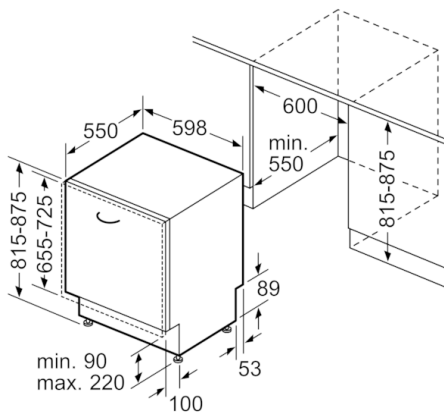

Données techniques

Classe d'efficacité énergétique (UE 2017/1369):	E
Consommation énergétique pour 100 cycles de programme Eco (UE 2017/1369):	92
Nombre maximum de couverts (UE 2017/1369):	12
Consommation d'eau du programme Eco en litres par cycle (UE 2017/1369):	9,5
Durée du programme (UE 2017/1369):	3:45
Émissions de bruit acoustique dans l'air (UE 2017/1369):	46
Classe d'émissions de bruit acoustique dans l'air (UE 2017/1369):	C
Classe d'efficacité de lavage:	A
Consommation d'eau (l):	9,5
Consommation kWh-témoin (220):	198
Consommation eau-témoin (220):	2090
Pose-libre / Intégré:	Encastrable
Top amovible:	non
Porte habillable:	impossible
Hauteur sans top (mm):	0
Hauteur appareil (mm):	815
Pieds réglables:	Oui - tout de face
Réglage maximum de la hauteur des pieds (mm):	60
Plinthe réglable:	Horizontale et verticale
Poids net (kg):	35,910
Poids brut (kg):	38,2
Puissance de raccordement (W):	2400
Intensité (A):	10
Tension (V):	220-240
Fréquence (Hz):	50; 60
Longueur du cordon électrique (cm):	175
Type de prise:	Fiche cont.terre/Gard.fil ter.
Longueur du tuyau d'alimentation (cm):	165
Longueur du tuyau d'évacuation (cm):	190
Élément chauffant hors cuve:	Oui
Description du système de protection de l'eau:	Protection 3-foyers 24h
Sécurité-enfants:	Non
Adoucisseur d'eau:	Oui
Type de panier supérieur:	milieu
Panier supérieur réglable:	Rackmatic 3 puissances
Type de panier inférieur:	milieu
3ème rack:	Aucun
Panier à revêtement argent:	Standard
Accessoires en option:	
SGZ01C00, SGZ1010, SMZ1051EU, SMZ2014, SMZ2056, SMZ5000, SMZ5001, SMZ5002, SMZ5003, SMZ5006, SMZ5300	
Liste des accessoires inclus 2:	tôle de protection pour vapeur
Nombre de couverts:	12
Dimensions du produit (mm):	815 x 598 x 550
Dimensions du produit emballé (mm):	880 x 670 x 660

**Serie | 4, fully-integrated dishwasher, 60 cm
SMV4HTX31E**

Mesures en mm