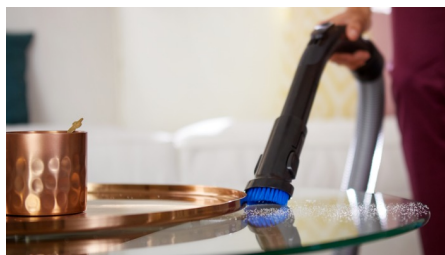

La brosse intégrée au manche est toujours à portée de main pour dépoussiérer les meubles, les surfaces planes et les coussins.

Mini-brosse Turbo

La mini-brosse Turbo élimine rapidement les poils d'animaux et la poussière de vos canapés, coussins et autres textiles. C'est la brosse idéale si vous avez des animaux domestiques.