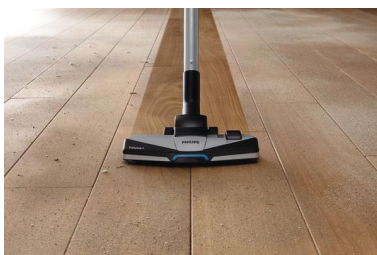

Brosse TriActive+

La brosse TriActive+ réalise 3 actions de nettoyage à la fois : 1) Elle écarte les fibres du tapis avec sa semelle spécialement conçue pour aspirer la poussière en profondeur. 2) Elle aspire les grosses particules grâce à sa grande ouverture à l'avant. 3) Elle balaie la poussière et les saletés le long des meubles et des murs avec ses deux brosses latérales.