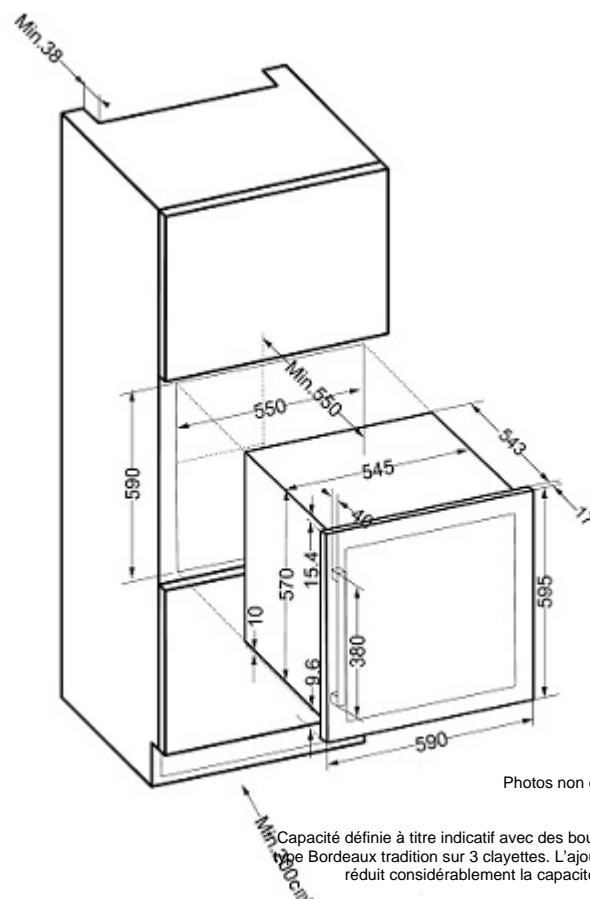

Cave qui s'installe dans un meuble équipé d'une **niche pour four** encastrable classique, caractérisée par sa taille standard : **60 cm de haut par 60 cm de large.**

Grâce aux **alarmes de porte et de température**, offrez la meilleure protection à vos bouteilles de vin.

Dimension UVC (L x P x H cm) :

Emballé : 65.6 x 62 x 63.5  
Déballé : 59 x 56 x 59.50

Poids UVC (Kg) :

Brut : 36,00  
Net : 33,00

Dimensions de palette (cm) : /

Camion complet (UVC) : 120

Container (UVC) :

20' : 81  
40' : 162  
40' HC : 216

Gencod UVC : 3595320105292

Photos non contractuelles

Capacité définie à titre indicatif avec des bouteilles de 75cl de Bordeaux tradition sur 3 clayettes. L'ajout de clayettes réduit considérablement la capacité de stockage.