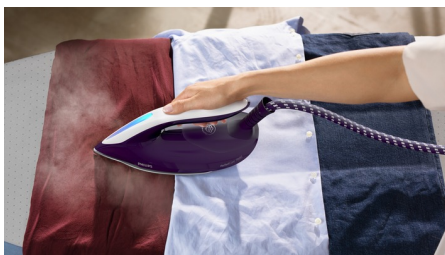

Ne nécessite aucun réglage

Une étape en moins lors de vos séances de repassage hebdomadaires. Vous n'aurez plus besoin de trier les vêtements ou de modifier les réglages puis d'attendre que le fer atteigne la bonne température. Grâce à la technologie OptimalTEMP, repassez tout, du jean jusqu'à la soie sans avoir à régler la température. Tout est automatique et instantané.