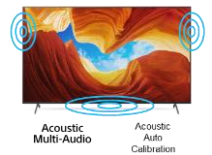

Modèle disponible en 123cm (49"), 139cm (55"), 164cm (65"), 189cm (75"), 215cm (85")

SONY

Fonctions clés

Full Array LED

Plus de contraste qu'un TV Edge Led standard. Les LED qui éclairent l'écran sont situées derrière l'écran et sont divisées en zones. La technologie Sony X-tended Dynamic Range optimise le signal vidéo et ajuste indépendamment l'intensité lumineuse de chaque zone pour des pics lumineux plus intenses, des noirs plus profonds et des images plus réalistes.

X-tended Dynamic Range

4K HDR Processor

Le processeur X1 détecte les objets dans l'image pour en optimiser indépendamment la couleur et le contraste. Quelle que soit votre source vidéo, vos images sont plus détaillées et naturelles pour un réalisme impressionnant.

X-Motion Clarity

La technologie exclusive X-Motion Clarity détecte les zones de l'image en mouvement rapide pour en améliorer la fluidité tout en conservant un fort niveau de contraste. Idéal pour le sport ou les films d'actions, affichez des images plus fluides pour encore plus de frissons.

TRILUMINOS DISPLAY

La série XH90 intègre la technologie Sony « Triluminos » qui permet d'afficher une plus large palette de couleurs pour des images naturelles.

Acoustic Multi-Audio

Découvrez un son puissant et plus enveloppant qu'un téléviseur standard. La majorité des TVs intègrent uniquement des haut-parleurs en bas de l'écran. La Série XH90 intègre des haut-parleurs en haut et en bas de l'écran. Le son est plus riche et les effets sonores plus réalistes pour une immersion plus intense.