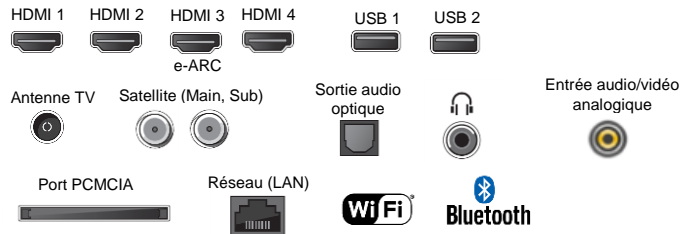

CONNECTIQUES

ACCESSOIRES

Télécommande aluminium rétro-éclairée avec micro	RMF-TX500E
Piles pour télécommande	Oui (x 2)
Compatible accroche murale :	Oui, en option
Compatible supports muraux VESA	Oui (40x40 cm)

LOGISTIQUE

Dimension avec socle (LxHxP)	Approx. 189.9 x 116.2 x 44.1 cm
Dimension sans socle (LxHxP)	Approx. 189.9 x 108.9 x 7.2 cm
Dimension emballage (LxHxP)	Approx. 203.6 x 123.2 x 25.8 cm
Poids brut	Approx. 62 kg
Poids avec socle / sans socle	Approx. 47.7 kg / Approx 45,8 kg
Code EAN	45-48736-11766-2
Colisage	1
Pays d'origine	Slovaquie

* Fonctions disponibles via mise à jour ultérieure
Ces caractéristiques sont soumises à titre indicatif et peuvent être modifiées sans préavis.

** La disponibilité des applications peut évoluer dans le temps en fonction des décisions de Google et des éditeurs de service. Sony ne peut être responsable de la disparition d'une application.
*** conformément à la réglementation européenne UE 2019/2013