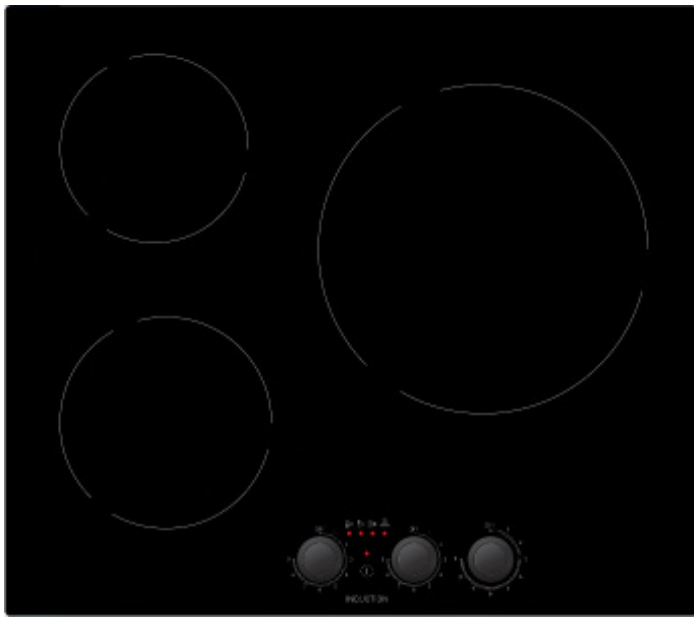

# AIM3530

TABLE INDUCTION

60 cm - 3 zones

■ NOIR

EAN : 3260449045582

## CARACTÉRISTIQUES GÉNÉRALES

|                  |                            |
|------------------|----------------------------|
| Type             | Table de cuisson induction |
| Nombre de foyers | 3                          |
| Foyer AVG        | 1,8 kW - Ø 18 cm           |
| Foyer ARG        | 1,2 kW - Ø 16 cm           |
| Foyer MD         | 2,3 kW - Ø 28 cm           |
| Alimentation     | 220 - 240 V~               |
| Puissance totale | 5 500 W                    |

## ÉQUIPEMENTS - TABLE

|                                      |
|--------------------------------------|
| 9 niveaux de puissance               |
| 3 manettes                           |
| Détection automatique de casseroles  |
| Voyant de chaleur résiduelle         |
| Fourni avec câble d'alimentation 1 m |