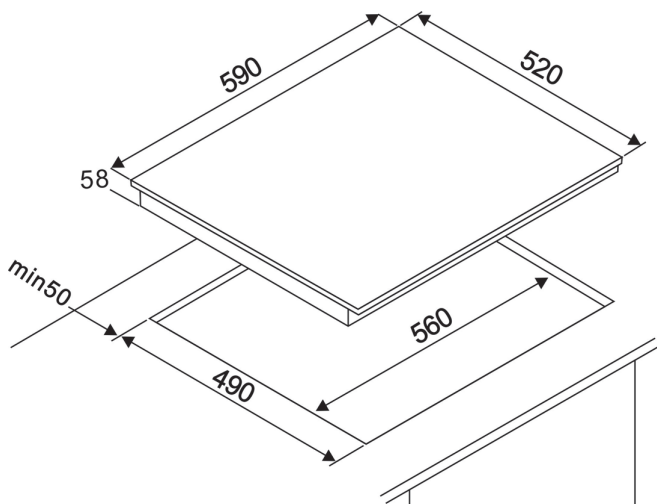

## CARACTÉRISTIQUES GÉNÉRALES

|                  |                            |
|------------------|----------------------------|
| Type             | Table de cuisson induction |
| Nombre de foyers | 3                          |
| Foyer AVG        | 1,8 kW - Ø 18 cm           |
| Foyer ARG        | 1,2 kW - Ø 16 cm           |
| Foyer MD         | 2,3 kW - Ø 28 cm           |
| Alimentation     | 220 - 240 V~               |
| Puissance totale | 5 500 W                    |

## DIMENSIONS - POIDS

|                      |                   |
|----------------------|-------------------|
| Emballé (H x L x P)  | 65 x 58 x 11,5 cm |
| Déballé (H x L x P)  | 58 x 52 x 5,9 cm  |
| Encastrement (L X P) | 49 x 56 cm        |
| Brut                 | 9,5 kg            |
| Net                  | 8 kg              |