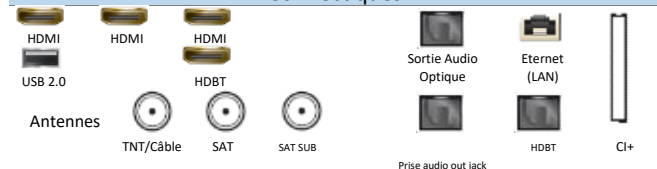

Style

Diagonale de l'écran (pouces)	65
Diagonale de l'écran (cm)	163
Finesse du cadre	SNB
Finesse de l'écran	Normal
Couleur du cadre	TITAN BLACK
Système de gestion des câbles	Solid Metal Design
Compatible accroche murale ultra fine	N/A
Capteur de luminosité	Oui
Mode Ambient	Mode Ambient +
Compatible pied Studio '20	N/A
Mode Art	Non

Diffusion

DVB-T2CS2	Oui
Fonction double Tuner	N/A
Compatible Fransat	Oui
CI/CI+	CI+(1.4) / CI+(1.4 ECP)_IT only
Hbb TV (1,5)	Oui

Audio

OTS (Object Tracking Sound)	N/A
Q-Symphony	N/A
Amplificateur Vocal (AVA)	N/A
Adaptive Sound	Adaptive Sound
Puissance sonore (RMS)	20W
Canaux	2CH
Woofer intégré (basses)	N/A
Dolby Digital Plus	Oui
Compatible Multiroom Samsung	Oui
Bluetooth 4,2	Oui

Accessoires

Anti-poussière	inclus
Télécommande universel	TM2050A (Pas Blanche)
Piles (pour la télécommande)	Oui
Compatible VESA	400 x 400
Mode d'emploi	Oui
Accroche murale Samsung	Compatible (non-inclus)

Connectiques

Visuels non contractuels.

N° Service Consommateur 01 48 63 00 00 www.samsung.fr

Autres fonctionnalités

Accessibilité	Oui
Allumage instantané	Oui
Mode jeu auto	Oui
Recherche automatique de chaînes	Oui
Arrêt automatique	Oui
Gestion des sous-titres	Oui
ConnectShare (HDD)	Non
ConnectShare (USB 2.0)	Oui
PLV Interactive	Oui
Guide des Programmes (EPG)	Oui
ARC	Oui
eARC	Oui
Enregistrement (PVR)	Non
Langue des menus	Oui
HD Base T (récepteur)	Intégré
IP-55 (Norme résistance outdoor)	Oui
Norme Media Bay	Oui
IPV6	Oui

Consommation

Classe énergétique	G
Alimentation	AC 220 - 240V 50/60Hz
Consommation électrique (en veille) (W)	0.50
Consommation électrique (en marche) (W)	271
Consommation électrique annuelle (kWh)	376

Spécifications techniques et logistiques

Poids de l'écran sans le pied (kg)	37.1
Poids du produit emballé (kg)	49.6
Dimensions du carton (LxHxP) (mm)	1710 x 1035 x 215
Dimensions sans pied (LxHxP) (mm)	1466.3 x 851.1 x 59.8