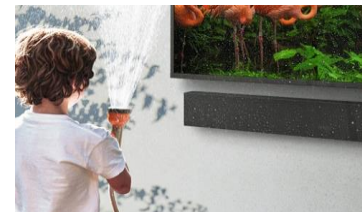

Norme IP-55

- Certifié IP-55, et Media Bay, The Terrace est parfaitement étanche aux intempéries (pluie, neige, vent et poussière).
- Supportant des températures allant de -30°C à 50°C, il supportera sans faiblir toutes les conditions climatiques.