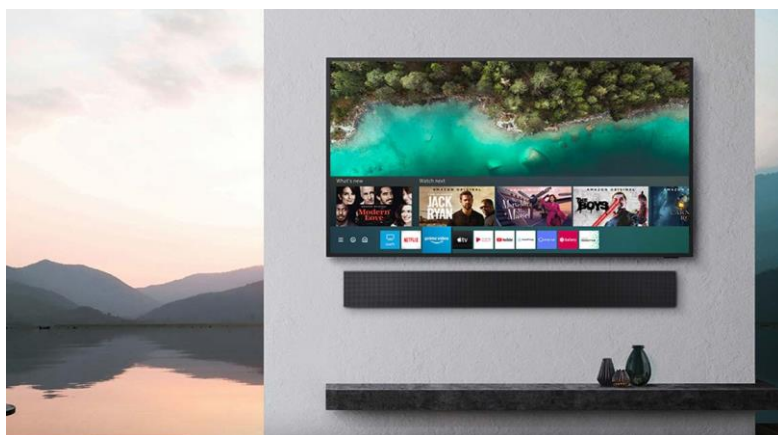

Quand votre téléviseur...

...devient tout-terrain

Grâce à The Terrace, profitez de la qualité QLED en extérieur. Certifié IP-55, il est étanche aux intempéries et vous permettra de profiter de l'ensemble de vos contenus sur votre terrasse grâce à ses fonctionnalités Smart TV et sa connexion aisée. Son filtre anti-reflets et sa grande luminosité vous assurera un confort même par grand soleil.

Technologie QLED 4K : des couleurs réalistes qui durent dans le temps

Technologie QLED 4K

- Profitez de couleurs plus réalistes qui ne s'altèrent pas dans le temps. La technologie QLED permet de restituer 100% du volume couleur.

SMART TV

- L'accès à vos applications favorites n'a jamais été aussi simple. Faites le plein de divertissement avec une offre de contenus incomparable directement accessible depuis votre barre d'accueil.

Télécommande universelle

- Contrôlez tous vos appareils et vos contenus depuis une seule télécommande équipée du contrôle vocal.

Barre de son en option

- Pour vivre une expérience complète, agrémentez votre The Terrace d'une barre de son HW-LST70T.
- Étanche et livrée avec son accroche murale, cette barre de son se connecte au TV en Wi-Fi ou bluetooth pour une plus grande facilité.