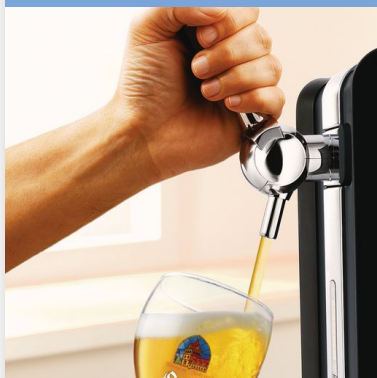

# PHILIPS

Tireuse à bière  
domestique

PerfectDraft

70 W

Fûts de 6 l

30 jours de bière, à 3 °C

Afficheur LCD (température,  
volume)

HD3720/25

## La fraîcheur d'une bière pression à domicile Unité de tireuse à bière

Vous pouvez désormais savourer une bière pression bien fraîche à la maison grâce à cette unité de tireuse à bière Philips HD3720/25.