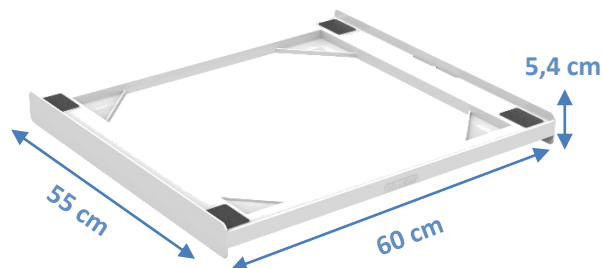

BASE TORRE STYLE

KIT DE SUPERPOSITION UNIVERSEL POUR LAVE-LINGE ET SÈCHE-LINGE

Le kit de superposition fixe universel permet un gain d'espace et une haute stabilité grâce à :

- une structure **ultra-résistante en technopolymère** renforcée avec 4 bords rigides ;
- une **sangle de sécurité** de 6 mètres avec une boucle métallique incluse, avec **passage dans la structure** ;
- la possibilité **d'unir le kit** au lave-linge avec **des vis** si le top est en bois.

Une grande compatibilité !

- **Compatible avec des machines à hublot standards** (60 x 60 cm) **ou compactes** (60 x 45 cm) grâce à sa taille universelle, la structure peut s'adapter à la profondeur du lave-linge.
- Les patins peuvent être clipsés le long de la structure afin **d'obtenir la taille désirée**.
- La structure permet **l'ouverture de tous les types de bacs** à détergent et de rinçage.
- **Intégration harmonieuse et discrète** entre votre lave-linge et votre sèche-linge grâce à un design affiné.