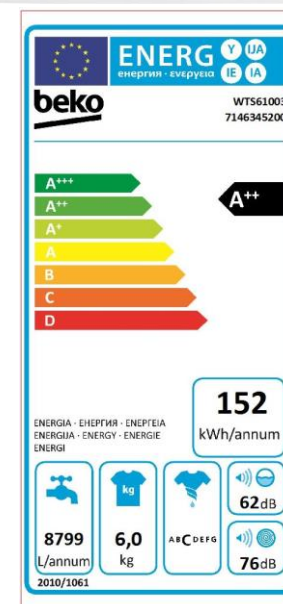

Existe uniquement en BLANC