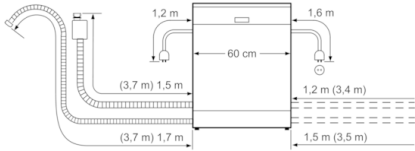

Données techniques

Classe d'efficacité énergétique (UE 2017/1369):	E
Consommation énergétique pour 100 cycles de programme Eco (UE 2017/1369):	94
Nombre maximum de couverts (UE 2017/1369):	13
Consommation d'eau du programme Eco en litres par cycle (UE 2017/1369):	6,7
Durée du programme (UE 2017/1369):	3:55
Émissions de bruit acoustique dans l'air (UE 2017/1369):	42
Classe d'émissions de bruit acoustique dans l'air (UE 2017/1369):	B
Type de construction:	Pose-libre
Hauteur avec top (mm):	30
Dimensions du produit (mm):	845 x 600 x 600
Profondeur porte ouverte à 90° (mm):	1155
Pieds réglables:	Oui - tous
Réglage maximum de la hauteur des pieds (mm):	20
Plinthe réglable:	Non
Poids net (kg):	51,332
Poids brut (kg):	53,5
Puissance de raccordement (W):	2400
Intensité (A):	10
Tension (V):	220-240
Fréquence (Hz):	50; 60
Longueur du cordon électrique (cm):	175
Type de prise:	Fiche cont.terre/Gard.fil ter.
Longueur du tuyau d'alimentation (cm):	165
Longueur du tuyau d'évacuation (cm):	190
Code EAN:	4242005144044
Type de montage:	Encastrable

¹ Echelle d'efficacité énergétique allant de A à G

² Consommation d'énergie en kWh pour 100 cycles (en programme Eco 50 °C)

³ Consommation d'eau en litres par cycle (en programme Eco 50 °C)

⁴ Durée du programme Eco 50 °C

**Série 4, Lave-vaisselle pose-libre, 60 cm,
Blanc
SMS46JW01F**

() Werte mit Verlängerungssatz