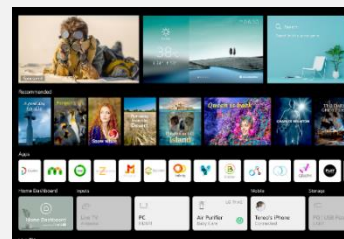

LG ThinQ AI

amazon alexa

Hey Google

Contrôle Voac

Les smart TV LG intègrent 3 Intelligences Artificielles :

- ThinQ pour vous simplifier la navigation et le paramétrage de votre TV au quotidien via la reconnaissance vocale.
- Google Assistant et Amazon Alexa pour des recherches et contrôler vos objets domotiques compatibles.

Nouvelle Magic Remote

La Magic Remote dispose d'un système de pointeur et une molette pour naviguer dans votre TV aussi simplement qu'avec une souris. Le nouveau design plus ergonomique facilite encore plus son utilisation pour un accès instantané à tous vos contenus. Le micro intégré permet de bénéficier de toutes les fonctions de reconnaissance vocale

webOS 6.0

Spécialement conçu pour les TVs LG, webOS 6.0 offre une expérience de navigation totalement optimisée. Fluide, rapide et puissant, ce nouveau home vous permet d'accéder instantanément à tous vos contenus et applications préférées (Netflix, Amazon Prime Video, Disney +,...)