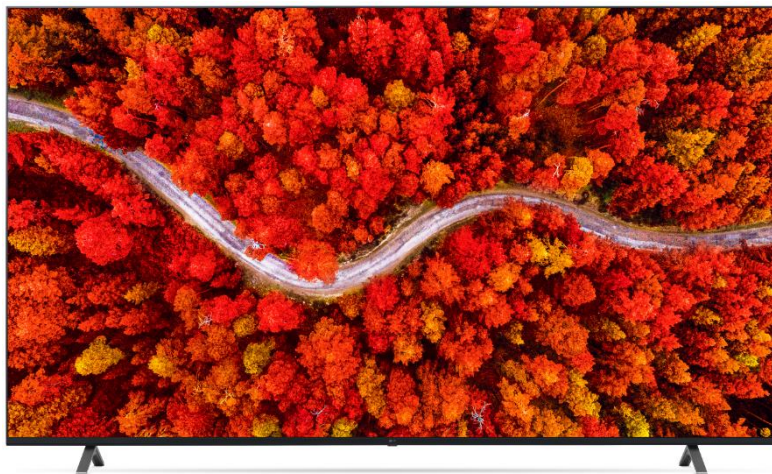

LG UHD TV

75UP8000

3220 Dites «LG»
Service gratuit + prix appel

Ces caractéristiques sont soumises à titre indicatif et peuvent, dans un souci d'amélioration, être modifiées sans préavis.
Pièces détachées indispensables à l'utilisation du produit disponibles 2 ans à compter de la date d'achat du client final.