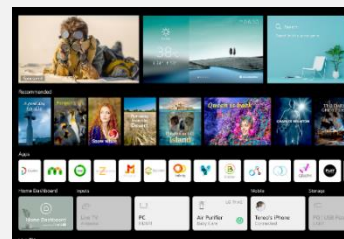

## LG ThinQ AI

amazon alexa

Hey Google

### Contrôle Vocal

Les smart TV LG intègrent 3 Intelligences Artificielles :

- ThinQ pour vous simplifier la navigation et le paramétrage de votre TV au quotidien via la reconnaissance vocale.
- Google Assistant et Amazon Alexa pour des recherches et contrôler vos objets domotiques compatibles.

### Nouvelle Magic Remote

La Magic Remote dispose d'un système de pointeur et une molette pour naviguer dans votre TV aussi simplement qu'avec une souris. Le nouveau design plus ergonomique facilite encore plus son utilisation pour un accès instantané à tous vos contenus. Le micro intégré permet de bénéficier de toutes les fonctions de reconnaissance vocale

### webOS 6.0

Spécialement conçu pour les TVs LG, webOS 6.0 offre une expérience de navigation totalement optimisée. Fluide, rapide et puissant, ce nouveau home vous permet d'accéder instantanément à tous vos contenus et applications préférées (Netflix, Amazon Prime Video, Disney +,...)