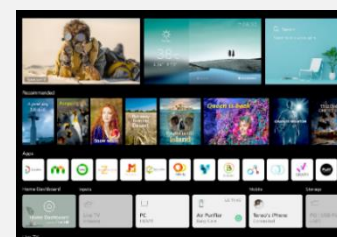

webOS 6.0

Spécialement conçu pour les TVs LG, webOS 6.0 offre une expérience de navigation totalement optimisée. Fluide, rapide et puissant, ce nouveau home vous permet d'accéder instantanément à tous vos contenus et applications préférées (Netflix, Amazon Prime Video, Disney +, ...)

Ces caractéristiques sont soumises à titre indicatif et peuvent, dans un souci d'amélioration, être modifiées sans préavis. Pièces détachées indispensables à l'utilisation du produit disponibles 2 ans à compter de la date d'achat du client final.