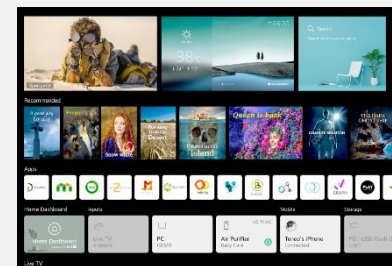

Dolby Vision IQ & Dolby Atmos

Faites de votre maison un véritable cinéma grâce au Dolby Vision IQ qui ajuste la luminosité, la couleur et le contraste en fonction du contenu et de l'éclairage de la pièce. Avec le Dolby Atmos, profitez d'un son qui vous enveloppe pour une immersion plus vraie que nature.

LG ThinQ AI

amazon alexa

Hey Google

Contrôle Vocal

Les smart TV LG intègrent 3 Intelligences Artificielles :
- ThinQ pour vous simplifier la navigation et le paramétrage de votre TV au quotidien via la reconnaissance vocale.
- Google Assistant et Amazon Alexa pour des recherches et contrôler vos objets domotiques compatibles.

Accès rapide à vos applications favorites

Pointez, faites défiler

Nouvelle ergonomie

Nouvelle Magic Remote

La Magic Remote dispose d'un système de pointeur et une molette pour naviguer dans votre TV aussi simplement qu'avec une souris. Le nouveau design plus ergonomique facilite encore plus son utilisation pour un accès instantané à tous vos contenus. Le micro intégré permet de bénéficier de toutes les fonctions de reconnaissance vocale

webOS 6.0

Spécialement conçu pour les TVs LG, webOS 6.0 offre une expérience de navigation totalement optimisée. Fluide, rapide et puissant, ce nouveau home vous permet d'accéder instantanément à tous vos contenus et applications préférées (Netflix, Amazon Prime Video, Disney +,...)