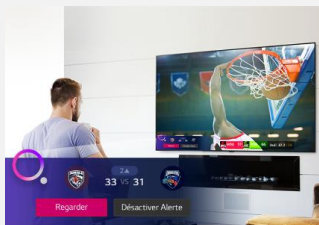

Dolby Vision IQ & Dolby Atmos

Faites de votre maison un véritable cinéma grâce au Dolby Vision IQ qui ajuste la luminosité, la couleur et le contraste en fonction du contenu et de l'éclairage de la pièce. Avec le Dolby Atmos, profitez d'un son qui vous enveloppe pour une immersion plus vraie que nature.

LG ThinQ AI

amazon alexa

Hey Google

Contrôle Vocal

Les smart TV LG intègrent 3 Intelligences Artificielles :
- ThinQ pour vous simplifier la navigation et le paramétrage de votre TV au quotidien via la reconnaissance vocale.
- Google Assistant et Amazon Alexa pour des recherches et contrôler vos objets domotiques compatibles.

Accès rapide à vos applications favorites

Pointez, faites défiler

Nouvelle ergonomie

Nouvelle Magic Remote

La Magic Remote dispose d'un système de pointeur et une molette pour naviguer dans votre TV aussi simplement qu'avec une souris. Le nouveau design plus ergonomique facilite encore plus son utilisation pour un accès instantané à tous vos contenus. Le micro intégré permet de bénéficier de toutes les fonctions de reconnaissance vocale

webOS 6.0

Spécialement conçu pour les TVs LG, webOS 6.0 offre une expérience de navigation totalement optimisée. Fluide, rapide et puissant, ce nouveau home vous permet d'accéder instantanément à tous vos contenus et applications préférées (Netflix, Amazon Prime Video, Disney +,...)