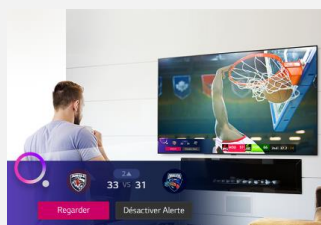

LG ThinQ AI

amazon alexa

Hey Google

Contrôle Vocal

Les smart TV LG intègrent 3 Intelligences Artificielles :

- ThinQ pour vous simplifier la navigation et le paramétrage de votre TV au quotidien via la reconnaissance vocale.
- Google Assistant et Amazon Alexa pour des recherches et contrôler vos objets domotiques compatibles.

Accès rapide à vos applications favorites

Pointez, faites défiler

Nouvelle ergonomie

Nouvelle Magic Remote

La Magic Remote dispose d'un système de pointeur et une molette pour naviguer dans votre TV aussi simplement qu'avec une souris. Le nouveau design plus ergonomique facilite encore plus son utilisation pour un accès instantané à tous vos contenus. Le micro intégré permet de bénéficier de toutes les fonctions de reconnaissance vocale.

webOS 6.0

Spécialement conçu pour les TVs LG, webOS 6.0 offre une expérience de navigation totalement optimisée. Fluide, rapide et puissant, ce nouveau home vous permet d'accéder instantanément à tous vos contenus et applications préférées (Netflix, Amazon Prime Video, Disney +,...)