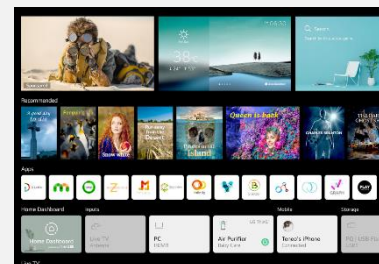

Dolby Vision IQ & Dolby Atmos

Faites de votre maison un véritable cinéma grâce au Dolby Vision IQ qui ajuste la luminosité, la couleur et le contraste en fonction du contenu et de l'éclairage de la pièce. Avec le Dolby Atmos, profitez d'un son qui vous enveloppe pour une immersion plus vraie que nature.

LG ThinQ AI

amazon alexa

Hey Google

Contrôle Vocal

Les smart TV LG intègrent 3 Intelligences Artificielles :

- ThinQ pour vous simplifier la navigation et le paramétrage de votre TV au quotidien via la reconnaissance vocale.
- Google Assistant et Amazon Alexa pour des recherches et contrôler vos objets domotiques compatibles.

Accès rapide à vos applications favorites

Pointez, faites défiler

Nouvelle ergonomie

Nouvelle Magic Remote

La Magic Remote dispose d'un système de pointeur et une molette pour naviguer dans votre TV aussi simplement qu'avec une souris. Le nouveau design plus ergonomique facilite encore plus son utilisation pour un accès instantané à tous vos contenus. Le micro intégré permet de bénéficier de toutes les fonctions de reconnaissance vocale.

webOS 6.0

Spécialement conçu pour les TVs LG, webOS 6.0 offre une expérience de navigation totalement optimisée. Fluide, rapide et puissant, ce nouveau home vous permet d'accéder instantanément à tous vos contenus et applications préférées (Netflix, Amazon Prime Video, Disney +,...)