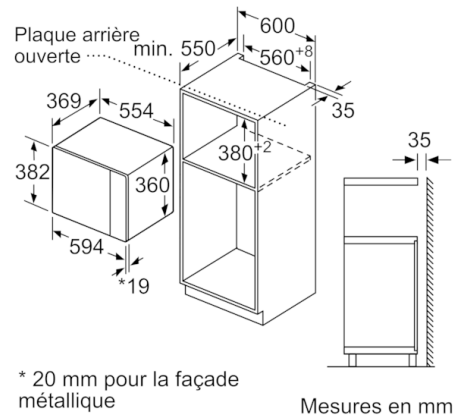

Données techniques

Type de four à micro-ondes :	MO + fonction gril
Type de commandes :	Mécanique
Couleur de la façade :	Noir
Dimensions du produit (mm) :	382 x 594 x 388
Dimensions de la cavité (mm) :	208.0 x 328.0 x 369.0
Longueur du cordon électrique (cm) :	130
Poids net (kg) :	18,945
Poids brut (kg) :	21,6
Code EAN :	4242005038923
Puissance maximum du micro-ondes :	900
Puissance de raccordement (W) :	1450
Intensité (A) :	10
Tension (V) :	220-230
Fréquence (Hz) :	50
Type de prise :	Fiche cont.terre/Gard.fil ter.

Confort/Sécurité

- Plateau tournant en verre : 31.5 cm
- Eclairage intérieur
- Cavity Acier inox
- Charnières à gauche
- Touche ouverture de porte

Données techniques :

- Câble de raccordement : 130 cm
- Puissance totale de raccordement : 1.45 kW
- Tension nominale : 220 - 230 V

Série 4, Micro-ondes intégrable, 59.4 x 38.2 cm

BEL550MB0

Montage en angle micro-ondes