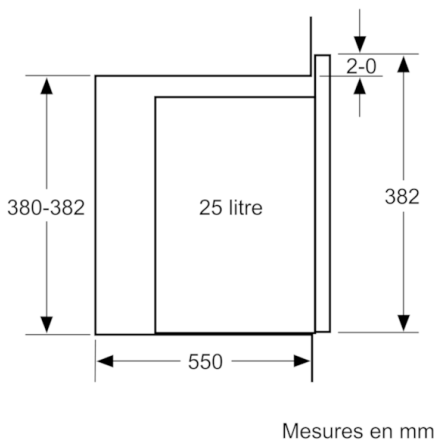

Données techniques

Type de four à micro-ondes :	MO + fonction gril
Type de commandes :	Mécanique
Couleur de la façade :	Noir
Dimensions du produit (mm) :	382 x 594 x 388
Dimensions de la cavité (mm) :	208.0 x 328.0 x 369.0
Longueur du cordon électrique (cm) :	130
Poids net (kg) :	18,945
Poids brut (kg) :	21,6
Code EAN :	4242005038923
Puissance maximum du micro-ondes :	900
Puissance de raccordement (W) :	1450
Intensité (A) :	10
Tension (V) :	220-230
Fréquence (Hz) :	50
Type de prise :	Fiche cont.terre/Gard.fil ter.

Confort/Sécurité

- Plateau tournant en verre : 31.5 cm
- Eclairage intérieur
- Cavity Acier inox
- Charnières à gauche
- Touche ouverture de porte

Données techniques :

- Câble de raccordement : 130 cm
- Puissance totale de raccordement : 1.45 kW
- Tension nominale : 220 - 230 V

Série 4, Micro-ondes intégrable, 59.4 x 38.2 cm

BEL550MB0

Montage en angle micro-ondes