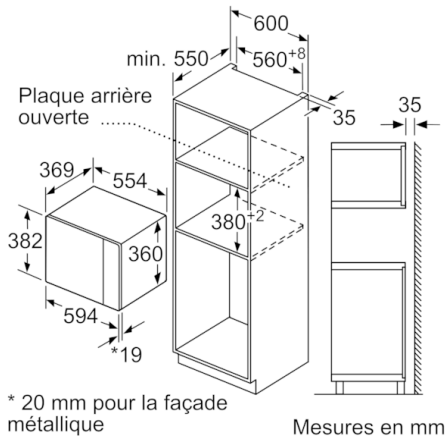

Données techniques

Type de four à micro-ondes :	MO + fonction gril
Type de commandes :	Mécanique
Couleur de la façade :	Noir
Dimensions du produit (mm) :	382 x 594 x 388
Dimensions de la cavité (mm) :	208.0 x 328.0 x 369.0
Longueur du cordon électrique (cm) :	130
Poids net (kg) :	18,945
Poids brut (kg) :	21,6
Code EAN :	4242005038923
Puissance maximum du micro-ondes :	900
Puissance de raccordement (W) :	1450
Intensité (A) :	10
Tension (V) :	220-230
Fréquence (Hz) :	50
Type de prise :	Fiche cont.terre/Gard.fil ter.

Confort/Sécurité

- Plateau tournant en verre : 31.5 cm
- Eclairage intérieur
- Cavity Acier inox
- Charnières à gauche
- Touche ouverture de porte

Données techniques :

- Câble de raccordement : 130 cm
- Puissance totale de raccordement : 1.45 kW
- Tension nominale : 220 - 230 V

Série 4, Micro-ondes intégrable, 59.4 x 38.2 cm

BEL550MB0

Montage en angle micro-ondes