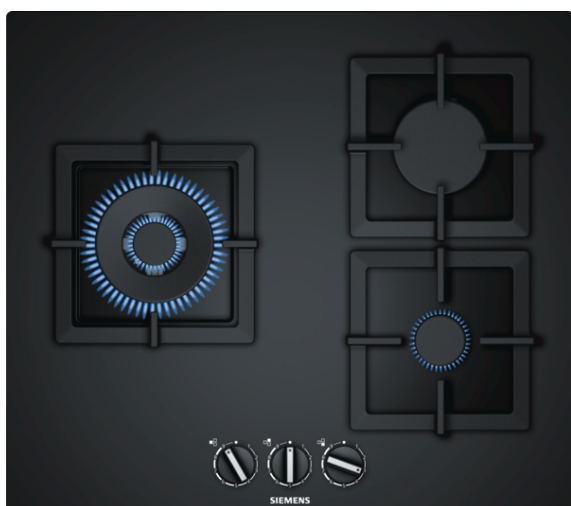

iQ500

EP6A6CB20

Table gaz verre 60 cm
Semi-fleur de plan de travail

Table gaz avec la technologie stepFlame pour un contrôle précis de la flamme en 9 niveaux de puissance.

- ✓ Technologie StepFlame : contrôle précis de la chaleur en 9 niveaux de puissance.
- ✓ Wok d'une puissance de 4,0 kW, idéal pour la réalisation d'une large variété de plat, même en grande quantité.
- ✓ Conception de fabrication supérieure avec possibilité d'installation de la table à fleur ou semie-fleur du plan de travail.
- ✓ Extrêmement résistant à la chaleur et facile à nettoyer - surface moderne en céramique.
- ✓ Fabrication et matériaux haute qualité - supports individuels en fonte.

Équipement

Données techniques

Appellation produit/famille : Table à interrup. foyers gaz
Type de construction : Encastrable
Type d'énergie : Gaz
Combien de foyers peuvent-ils être utilisés simultanément : 3
Niche d'encastrement (mm) : 45 x 560-562 x 480-492
Largeur de l'appareil : 590
Dimensions du produit (mm) : 45 x 590 x 520
Poids net (kg) : 13,0
Poids brut (kg) : 14,0
Témoin de chaleur résiduelle : sans
Emplacement du bandeau de commande : Devant de la table
Matériau de base de la surface : Verre dur
Couleur de la surface : Noir
Couleur du cadre : Noir
Certificats de conformité : CE
Longueur du cordon électrique (cm) : 100
Code EAN : 4242003742372
Puissance maximum de raccordement électrique (W) : 1
Puissance maxi gaz en W : 8000
Intensité (A) : 3
Tension (V) : 220-240
Fréquence (Hz) : 60; 50

iQ500

EP6A6CB20

Table gaz verre 60 cm

Semi-fleur de plan de travail

Équipement

Puissance :

- 3 brûleurs
- Gauche : Wok 4 kW
- Arrière droit : Brûleur rapide NO_FEATURE
- Avant droit : Brûleur économique NO_FEATURE

- Equipé pour le gaz naturel (20 mbar)
- Injecteurs pour butane/propane (28-30/37mbar) livrés avec l'appareil
- Câble de raccordement 1 m
- Puissance de raccordement totale gaz 8 kW

iQ500

EP6A6CB20

Table gaz verre 60 cm