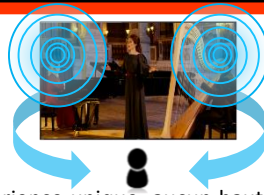

BRAVIA OLED

Découvrez des images exceptionnelles avec la technologie BRAVIA Oled. Affichez des noirs parfaits, des couleurs intenses et naturelles pour un réalisme saisissant.

**X1
Ultimate**

**Pixel Contrast
Booster**

2 X plus puissant que le processeur X1 Extrême, le processeur X1 Ultimate détecte avec plus de précision chaque objet des images pour en optimiser indépendamment la couleur, les détails et le contraste. Vos images sont plus détaillées et naturelles.

Plus de contraste et des couleurs plus intenses dans les zones très lumineuses avec la technologie Sony Pixel Contrast Booster

**SUPER BIT
MAPPING**

**TRILUMINOS
DISPLAY**

64 fois plus de nuances de couleurs* pour des dégradés parfaits grâce aux technologies exclusives Sony: Triluminos et « superbit mapping 12 bits ».

Acoustic Surface Audio+

Vivez une expérience unique, aucun haut-parleur, c'est l'écran du téléviseur qui émet le son! **Les dialogues sortent de la bouche des acteurs, comme au cinéma, pour une immersion totale !**

Complété par un double caisson de basse intégré au téléviseur, le son est chaleureux, clair, et puissant.

Si vous êtes équipé d'un home cinéma connectez votre ampli au TV et **votre TV se transforme en enceinte centrale pour une expérience unique !**

androidtv

Google Assistant
built-in

Découvrez le meilleur de la TV connectée: Google cast intégré, trouvez vos films, vidéos internet rapidement avec la recherche vocale ultra puissante et le micro intégré au TV, retrouvez vos applications favorites directement sur votre TV**, contrôlez vos objets connectés...

AirPlay 2

HomeKit

WORKS WITH
alexa

Votre TV est compatible AirPlay 2 et HomeKit pour afficher du contenu depuis vos produits Apple (Music, vidéo,...) iTunes, ... Contrôlez votre TV depuis vos enceintes Amazon Alexa.

Films & Séries	TV rattrapage	Sport	Jeux	Vidéo	Music	jeunesse
my3 CANAL, Molotov, NETFLIX, OCS, prime video, SFR PLAY, MUBI, Google Play Movies	my3 CANAL, Molotov, OCS, SFR PLAY	RMC Sport, EUROSPORT PLAYER, Auto Plus, NFL	twitch, jeuxvideo.com, STEAM, Google Play Games	YouTube, VLC, KODI, PLEX, dailymotion, Facebook Watch	Spotify, DEEZER, +tunein, Google Play Music	Gulli Replay, KID, ZOOZOO

Caractéristiques Techniques

IMAGE

Diagonale écran	77" (195 cm)
Résolution	3840 x 2160
Rétroéclairage	OLED
Traitement numérique de l'image	4K X-Reality PRO
Processeur d'image	4K HDR processeur X1 Extrême
Pixel Contrast Booster	Oui
High Dynamic Range (HDR)	Oui (HDR-10, HLG, Dolby vision)
Dalle native	100 Hz
Fluidité	Motionflow XR
Object based super resolution	Oui
Couleurs: superbit mapping 12 bits 4K HDR / Triluminos	Oui / Oui
Modes d'image: Standard, Photo, Jeu, Cinéma, Animation, Dolby vision	Oui / Oui
Mode autocalibration Netflix	Oui
Compatible calibration CalMAN	Oui

DESIGN

Bords ultra fin	Oui
Coloris cadre et pied	noir
Compatible accroche murale ultra fine orientable	Oui
Passage de câble intégré au pied	Oui

FONCTIONS / SMART TV

Android TV	Oui
Recherche vocale / micro sur télécommande	Oui / Oui
Google Cast intégré (Mobile sur TV compatible Android, iOS)	Oui
Magasin d'applications google Android TV	Oui
Compatible AirPlay 2* / HomeKit* / Alexa	Oui / Oui / Oui
Jeux en streaming	Oui
Autocalibration vidéo pour Netflix	Oui
Wifi / Bluetooth intégré	Oui (v 802.11a/b/g/n/ac) / Oui (v4.2)
Hbbtv / Navigateur internet	Oui / Oui
Enregistrement via USB et Time Shifting	Oui
Espace de stockage (extensible via USB)	16 Go
Mode Hôtel	Oui

SON

Technologie Acoustic Surface Audio +	Oui
S-Force Front Surround / S-Master	Oui / Oui
Mode enceinte centrale si connectée à un ampli audio/vidéo	Oui
Dolby Digital / Dolby Digital+ / Dolby Pulse / Dolby AC4	Oui
Double caisson de basse intégré	Oui
6 modes de son	Standard, Musique, Cinéma, Dialogue, Sport, Dolby Audio

RECEPTION