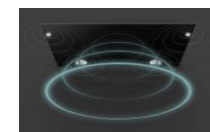

Fonctions clés

Full Array LED

6 X plus de contraste qu'un TV Edge Led standard. L'écran est divisé en zones, avec la technologie Sony X-tended Dynamic Range qui optimise le signal vidéo, l'intensité lumineuse de chaque zone est ajustée indépendamment pour des pics lumineux plus intenses, des noirs plus profonds et des images plus réalistes.

XDR Contrast 6x

Le processeur X1 Ultimate détecte des centaines d'objets par image pour en optimiser indépendamment la couleur, les détails et le contraste avant de reconstituer l'image complète. Quelle que soit votre source vidéo, vos images sont plus détaillées et naturelles pour un réalisme impressionnant.

X-Motion Clarity

La technologie exclusive X-Motion Clarity détecte les zones de l'image en mouvement rapide pour en améliorer la fluidité tout en conservant un fort niveau de contraste. Idéal pour le sport ou les films d'actions, affichez des images plus fluides pour encore plus de frissons.

X-Wide Angle

La conception optique de l'écran et la gestion précise du retro-éclairage délivrent des couleurs sublimes et un contraste intense sous tous les angles. Que vous voyez face au téléviseur ou de côté, les images restent agréables et naturelles.

TRILUMINOS DISPLAY

La série XH95 affiche 64 fois plus de nuances de couleurs pour des dégradés parfaits et des images naturelles avec les technologies exclusives Sony: Triluminos et « superbitt mapping 12 bits ».

Acoustic Multi-Audio Bi-amplification