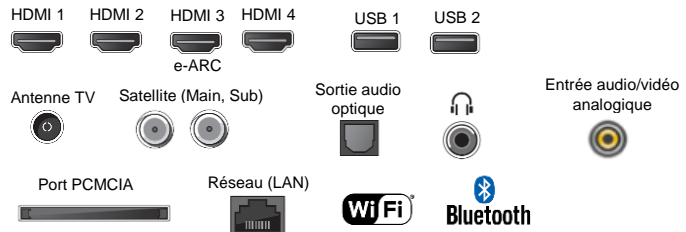

CONNECTIQUES

ACCESSOIRES

Télécommande aluminium retro-éclairée avec micro	RMF-TX611E
Piles pour télécommande.....	Oui (x 2)
Compatible accroche murale :	Oui, en option
Compatible supports muraux VESA	Oui (30 x30 cm)

LOGISTIQUE

Dimension avec socle (LxHxP)	Approx. 167.2 x 104.8 x 41.5 cm
Dimension sans socle (LxHxP)	Approx. 167.2 x 96.0 x 7.1 cm
Dimension emballage (LxHxP)	Approx. 181.0 x 110.7 x 18.7 cm
Poids brut	Approx. 47 kg
Poids avec socle / sans socle	Approx. 35,6 kg / Approx 33,1 kg
Code EAN	45-48736-11438-8
Colisage	1
Pays d'origine	Slovaquie

Ces caractéristiques sont soumises à titre indicatif et peuvent être modifiées sans préavis.

** La disponibilité des applications peut évoluer dans le temps en fonction des décisions de Google et des éditeurs de service. Sony ne peut être responsable de la disparition d'une application.
*** conformément à la réglementation européenne UE 1062/2010