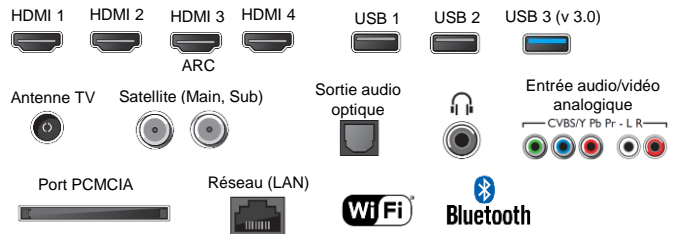

CONNECTIQUES

ACCESSOIRES

Télécommande avec micro	RMF-TX500E
Piles pour télécommande	Oui (x 2)
Support mural:	en option, ref SU-WL450
Compatible supports muraux VESA	Oui (20 x 20 cm)

LOGISTIQUE

Dimension avec socle (LxHxP)	Approx. 109.8 x 69.9 x 27.9 cm
Dimension sans socle (LxHxP)	Approx. 109.8 x 64.4 x 5.8 cm
Dimension emballage (LxHxP)	Approx. 118.8 x 77.6 x 14.8 cm
Poids brut	Approx. 19 kg
Poids avec socle / sans socle	Approx 13,7 kg / Approx 13,2 kg
Code EAN	45-48736-11499-9
Colisage	1
Pays d'origine	Slovaquie