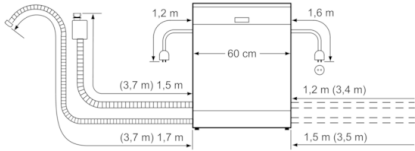

Serie | 4 Lave vaisselle

SMS46JW03E
Lave-vaisselle SuperSilence
Pose-libre

( ) Werte mit Verlängerungssatz