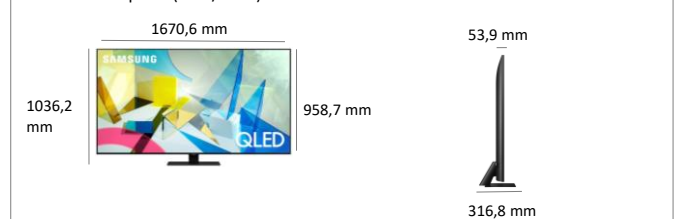

Poids de l'écran sans le pied (kg)	34.4
Poids de l'écran avec le pied (kg)	40.3
Poids du produit emballé (kg)	52.0
Dimensions du carton (LxHxP) (mm)	1931 x 1115 x 214
Dimensions sans pied (LxHxP) (mm)	1670.6 x 958.7 x 53.9
Dimensions avec le pied (LxHxP) (mm)	1670.6 x 1036.2 x 316.8
Ecart entre les pieds (Mini/Maxi)	420.0 x 316.8