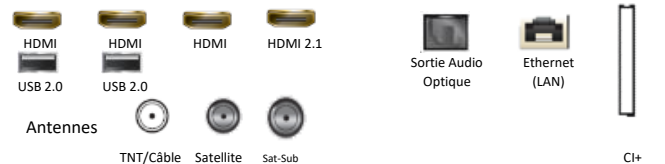

Diffusion

Tuner	Oui
Fonction double Tuner	Oui
Compatible Fransat	Oui
CI/CI+	CI+(1.4) / CI+(1.4 ECP)_IT only
Hbb TV	Oui

Audio

OTS (Object Tracking Sound)	OTS
Q-Symphony	Oui
Amplificateur Vocal (AVA)	Oui
Adaptive Sound	Oui
Puissance sonore (RMS)	60W
Canaux	2.2.2CH
Woofer intégré (basses)	Oui
Dolby Digital Plus	Oui
Compatible Multiroom Samsung	Oui
Bluetooth	Oui

Accessoires

Télécommande	TM2050C
Piles (pour la télécommande)	Oui
Compatible VESA	400 x 400
Mode d'emploi	Oui

Connectiques

Autres fonctionnalités

Allumage instantané	Oui
Mode jeu auto	Oui (4K 120 FPS)
Accessibilité	Oui
Recherche automatique de chaînes	Oui
Arrêt automatique	Oui
Gestion des sous-titres	Oui
ConnectShare (HDD)	Oui
ConnectShare (USB 2.0)	Oui
PLV Interactive	Oui
Guide des Programmes (EPG)	Oui
ARC	Oui
eARC	Oui
Enregistrement (PVR)	Oui
Langue des menus	Oui
Picture-In-Picture (Incrustation image)	Oui
FreeSync	Oui
Anynet+ (HDMI-CEC)	Oui