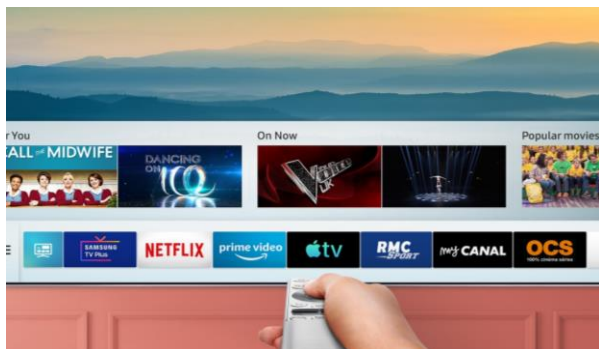

SAMSUNG QLED

L'expertise Samsung

La technologie Quantum Dots capte la lumière et restitue une palette de couleurs d'un réalisme incomparable qui ne se dégrade pas au fil du temps. Compatible HDR10+, les Q80T atteignent des pics de luminosité jusqu'à 1500 nits.

Le nouveau processeur ultra-puissant utilise l'intelligence artificielle pour transformer tous vos contenus en 4K et optimiser les différents réglages de luminosité et de son.

Un rétroéclairage Direct LED associé à la technologie **Local Dimming Silver** pour un contraste amélioré.

Avec le système OTS, le son suit le mouvement d'un objet à l'écran. Ses 4 haut-parleurs intégrés permettent au son d'évoluer de façon optimale pour une expérience sonore plus immersive (système 2.2). Et pour une synergie totale, les haut-parleurs du téléviseur se synchronisent harmonieusement avec votre barre de son serie Q 2020 grâce à la nouvelle technologie Q Symphony.

L'expérience Samsung

Téléviseur intelligent