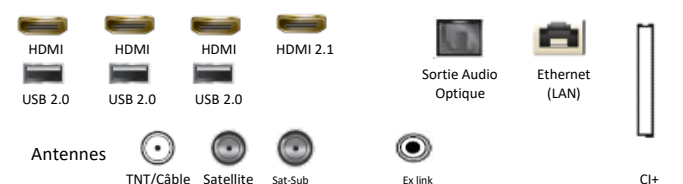

Diffusion

Tuner	Oui
Fonction double Tuner	Oui
Compatible Fransat	Oui
CI/CI+	CI+(1.4)
Hbb TV	Oui

Audio

OTS (Object Tracking Sound)	TBD
Q-Symphony	TBD
Amplificateur Vocal (AVA)	Oui
Adaptive Sound	Oui
Puissance sonore (RMS)	70W
Canaux	4.2.2CH
Woofer intégré (basses)	Oui
Dolby Digital Plus	Oui
Compatible Multiroom Samsung	Oui
Bluetooth	Oui

Accessoires

Télécommande	TM2090C
Piles (pour la télécommande)	Oui
Compatible VESA	600 x 400
Mode d'emploi	Oui

Connectiques

Autres fonctionnalités

Allumage instantané	Oui
Mode jeu auto	Oui (4K 120 FPS)
Accessibilité	Oui
Recherche automatique de chaînes	Oui
Arrêt automatique	Oui
Gestion des sous-titres	Oui
ConnectShare (HDD)	Oui
ConnectShare (USB 2.0)	Oui
PLV Interactive	Oui
Guide des Programmes (EPG)	Oui
ARC	Oui
eARC	Oui
Enregistrement (PVR)	Oui
Langue des menus	Oui
Picture-In-Picture (Incrustation image)	Oui
FreeSync	Oui
Anynet+ (HDMI-CEC)	Oui