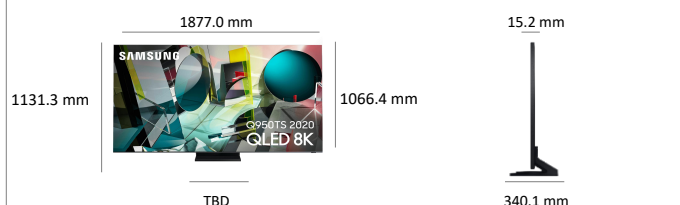

Spécifications techniques et logistiques

Poids de l'écran sans le pied (kg)	53.8
Poids de l'écran avec le pied (kg)	65.8
Poids du produit emballé (kg)	88.5
Dimensions du carton (LxHxP) (mm)	2080 x 1233 x 275
Dimensions sans pied (LxHxP) (mm)	1877.0 x 1066.4 x 15.2
Dimensions avec le pied (LxHxP) (mm)	1877.0 x 1131.3 x 340.1
Ecart entre les pieds (Mini/Maxi)	TBD