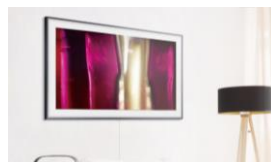

Accroche murale ultra fine incluse

Suspendez le aussi simplement qu'un tableau avec un espace infime entre le mur et le TV.