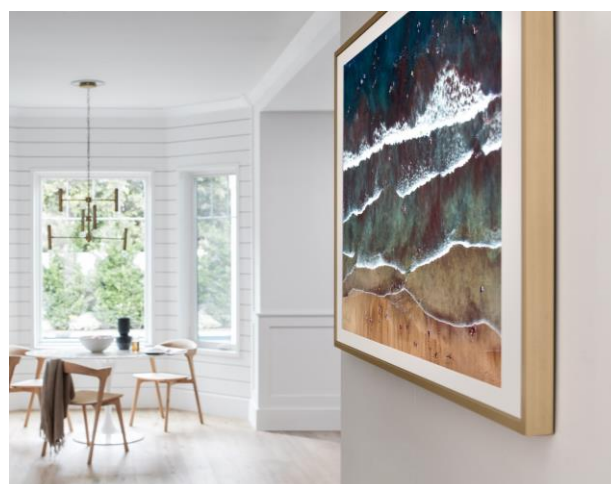

Quand le plus discret des téléviseurs...

...devient le plus beau des cadres

The Frame est conçu pour sublimer votre intérieur qu'il soit allumé ou éteint. Quand il est allumé, The Frame offre une qualité d'image exceptionnelle grâce à la technologie QLED. Quand il est en veille, son mode art permet d'afficher une oeuvre d'art avec un réalisme digne d'un vrai tableau. Et parce que chaque The Frame est unique, personnalisez-le avec ses cadres interchangeables.*

*vendu séparément.

Technologie QLED 4K Dual LED : une qualité d'image exceptionnelle

Technologie QLED 4K Dual LED

Profitez de couleurs plus réalistes qui ne s'altèrent pas dans le temps. Avec la nouvelle technologie Dual LED, les images ont plus de contraste et plus de profondeur.

Faites entrer l'art chez vous

Mode Art

Lorsque votre TV est en veille, affichez vos œuvres d'art et photos avec un réalisme digne d'un vrai tableau.

Art Store

La plus large plateforme d'art disponible sur un téléviseur
+1200 œuvres de galeries et musées de renommée internationale