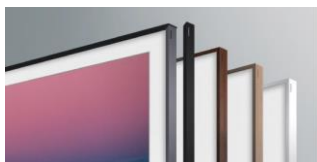

*Accessible via un abonnement mensuel à 4.99€ ou à l'achat unique à 19.99€

Photos personnelles

Affichez des photos personnelles depuis l'application SmartThings ou via une clé USB.

Samsung Collection

20 œuvres d'art gratuites d'artistes de renommée mondiale du style classique au style contemporain.

Un design unique et personnalisable

Personnalisable

Cadre interchangeable pour être en parfaite harmonie avec votre intérieur. Couleurs : noir, blanc, chêne, noyer.

*Cadres vendus séparément

Accroche murale ultra fine incluse