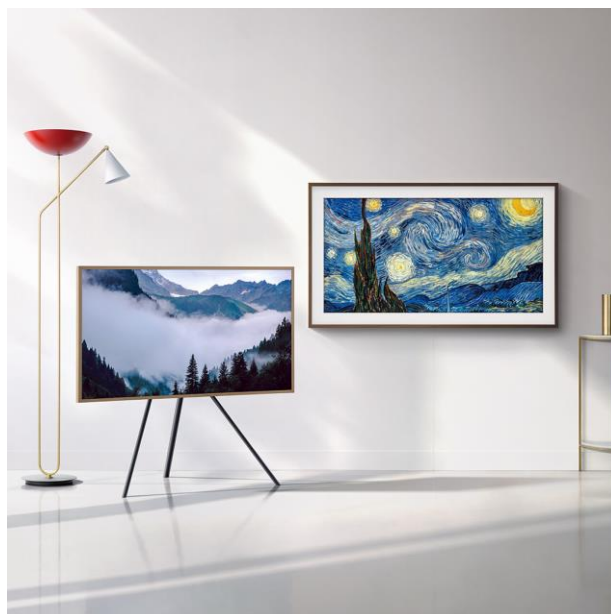

Quand le plus discret des téléviseurs...

...devient le plus beau des cadres

The Frame est conçu pour sublimer votre intérieur qu'il soit allumé ou éteint. Quand il est allumé, The Frame offre une qualité d'image exceptionnelle grâce à la technologie QLED. Quand il est en veille, son mode art permet d'afficher une oeuvre d'art avec un réalisme digne d'un vrai tableau. Et parce que chaque The Frame est unique, personnalisez-le avec ses cadres interchangeables.*

Faites entrer l'art chez vous

Mode Art

Lorsque votre TV est en veille, affichez vos œuvres d'art et photos avec un réalisme digne d'un vrai tableau.

Art Store

La plus large plateforme d'art disponible sur un téléviseur
+1200 œuvres de galeries et musées de renommée internationale